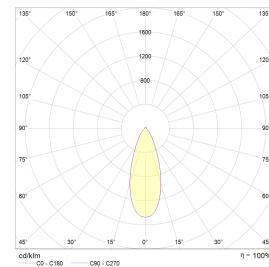

# Gyro Surface Square 9W 550lm WarmDim

Elnr.: 3229474

LUZENSE® Unilamp®

Fleksibilitet i lyssettingen med Gyro Surface Square utenpåliggende system-downlight. Med Gyro Surface Square kan du vippe lyset i alle retninger slik at du får lyset der du ønsker det. Leveres som komplette enheter med integrert dimbar driver. Strålevinkel 40°, Ra>95. Dimbar til et meget lavt nivå. IP23, klasse II. 8W/600 lumen 2700Kpr lyspunkt. 9W/550 lumen WarmDim pr lyspunkt. Fargetemperatur: 3000-2000K.

## Teknisk data

Spenning (V)	230
Effekt (W)	9
Lumen/Watt (lm)	60
Lysstyrke (lm)	550
Fargetemperatur (K)	3000-2000
Fargegjengivelse (Ra)	95
SDCM	3
Driver størrelse (mA)	300
Min. omgivelsestemperatur (°C)	-20
Max. omgivelsestemperatur (°C)	+50

## Dimensjoner

Lengde (mm)	100
Høyde (mm)	84
Bredde (mm)	100
Diameter (mm)	-