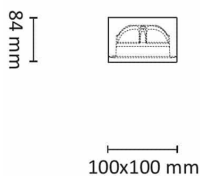

Gyro Surface Square 9W 550lm WarmDim

Elnr.: 3229474

Fleksibilitet i lyssettingen med Gyro Surface Square utenpåliggende system-downlight. Med Gyro Surface Square kan du vippe lyset i alle retninger slik at du får lyset der du ønsker det. Leveres som komplette enheter med integrert dimbar driver. Strålevinkel 40°, Ra>95. Dimbar til et meget lavt nivå. IP23, klasse II. 8W/600 lumen 2700Kpr lyspunkt. 9W/550 lumen WarmDim pr lyspunkt. Fargetemperatur: 3000-2000K.

Teknisk data

Spenning (V)	230
Effekt (W)	9
Lumen/Watt (lm)	60
Lysstyrke (lm)	550
Fargetemperatur (K)	3000-2000
Fargegjengivelse (Ra)	95
SDCM	3
Driver størrrelse (mA)	300
Min. omgivelsestemperatur (°C)	-20
Max. omgivelsestemperatur (°C)	+50

Dimensjoner

Lengde (mm)	100
Høyde (mm)	84
Bredde (mm)	100
Diameter (mm)	-
Nettovekt (g)	407

Tilbehør

Vedlikehold

Produktet rengjøres ved å tørke over med en fuktig microfiberklut. Evt. vann/såperester fjernes med en ren microfiberklut.