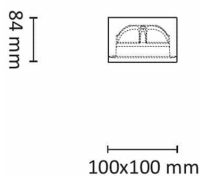

## Teknisk data

Spenning (V)	230
Effekt (W)	9
Lumen/Watt (lm)	60
Lysstyrke (lm)	550
Fargetemperatur (K)	3000-2000
Fargegjengivelse (Ra)	95
SDCM	3
Driver størrelse (mA)	300
Min. omgivelsestemperatur (°C)	-20
Max. omgivelsestemperatur (°C)	+50

## Dimensjoner

Lengde (mm)	100
Høyde (mm)	84
Bredde (mm)	100
Diameter (mm)	-