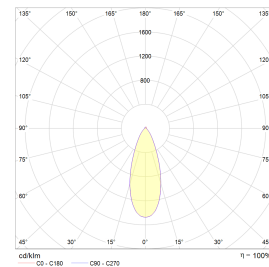

Gyro Surface Square 9W 550lm WarmDim

Elnr.: 3229474

Fleksibilitet i lyssettingen med Gyro Surface Square utenpåliggende system-downlight. Med Gyro Surface Square kan du vippe lyset i alle retninger slik at du får lyset der du ønsker det. Leveres som komplette enheter med integrert dimbar driver. Strålevinkel 40°, Ra>95. Dimbar til et meget lavt nivå. IP23, klasse II. 8W/600 lumen 2700Kpr lyspunkt. 9W/550 lumen WarmDim pr lyspunkt. Fargetemperatur: 3000-2000K.

Teknisk data

Spenning (V)	230
Effekt (W)	9
Lumen/Watt (lm)	60
Lysstyrke (lm)	550
Fargetemperatur (K)	3000-2000
Fargegjengivelse (Ra)	95
SDCM	3
Driver størrrelse (mA)	300
Min. omgivelsestemperatur (°C)	-20
Max. omgivelsestemperatur (°C)	+50

Dimensjoner

Lengde (mm)	100
Høyde (mm)	84
Bredde (mm)	100
Diameter (mm)	-
Nettovekt (g)	407

Tilbehør

Vedlikehold

Produktet rengjøres ved å tørke over med en fuktig microfiberklut. Evt. vann/såperester fjernes med en ren microfiberklut.