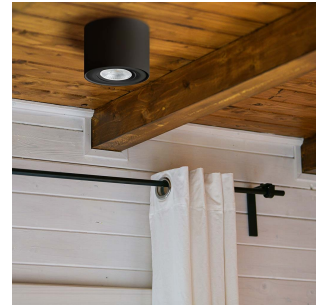

Gyro Surface Square 9W 550lm WarmDim

Elnr.: 3229474

Fleksibilitet i lyssettingen med Gyro Surface Square utenpåliggende system-downlight. Med Gyro Surface Square kan du vippe lyset i alle retninger slik at du får lyset der du ønsker det. Leveres som komplette enheter med integrert dimbar driver. Strålevinkel 40°, Ra>95. Dimbar til et meget lavt nivå. IP23, klasse II. 8W/600 lumen 2700Kpr lyspunkt. 9W/550 lumen WarmDim pr lyspunkt. Fargetemperatur: 3000-2000K.

Gyro Surface Square 9W 550lm WarmDim

Elnr.: 3229474

Avdekningsmateriale	Strukturert plast
Dimmetype	Fasesnitt/Faseavsnitt
Optikk	Linse
Brannklasse D	Nei
DALI	Nei
Hurtigkobling	Nei
Kan monteres i isolasjon	Nei
Antall poler	3
Utforming	Firkantet
Integrert sensor	Nei
Antall lyskilder	1
Lysfordeling	Mediumstrålende 20-40gr
Utstrålingsvinkel (°)	40
Type	Gyro Surface
Tilt (°)	25
Produktfamilie	Gyro
Bruksområde	Trapp og korridor, Hotell og næring, Interiør/Inne