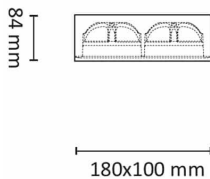

# Gyro Surface Square 2x9W 1100lm Warm

Elnr.: 3229475

Fleksibilitet i lyssettingen med Gyro Surface Square utenpåliggende system-downlight. Med Gyro Surface Square kan du vippe lyset i alle retninger slik at du får lyset der du ønsker det. Leveres som komplette enheter med integrert dimbar driver. Strålevinkel 40°, Ra>95. Dimbar til et meget lavt nivå. IP23, klasse II. 8W/600 lumen 2700Kpr lyspunkt. 9W/550 lumen WarmDim pr lyspunkt. Fargetemperatur: 3000-2000K.

## Teknisk data

Spenning (V)	230
Effekt (W)	2x9
Lumen/Watt (lm)	75
Lysstyrke (lm)	1100
Fargetemperatur (K)	3000-2000
Fargegjengivelse (Ra)	95
SDCM	3
Driver størrelse (mA)	300
Min. omgivelsestemperatur (°C)	-20
Max. omgivelsestemperatur (°C)	+50

## Dimensjoner

Lengde (mm)	180
Høyde (mm)	84
Bredde (mm)	100
Diameter (mm)	-