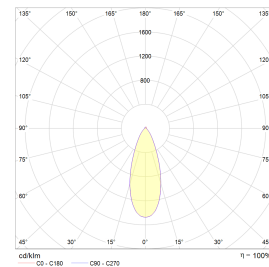

# Gyro Surface Square 2x9W 1100lm Warm

Elnr.: 3229475

Fleksibilitet i lyssettingen med Gyro Surface Square utenpåliggende system-downlight. Med Gyro Surface Square kan du vippe lyset i alle retninger slik at du får lyset der du ønsker det. Leveres som komplette enheter med integrert dimbar driver. Strålevinkel 40°, Ra>95. Dimbar til et meget lavt nivå. IP23, klasse II. 8W/600 lumen 2700Kpr lyspunkt. 9W/550 lumen WarmDim pr lyspunkt. Fargetemperatur: 3000-2000K.

## Teknisk data

Spenning (V)	230
Effekt (W)	2x9
Lumen/Watt (lm)	75
Lysstyrke (lm)	1100
Fargetemperatur (K)	3000-2000
Fargegjengivelse (Ra)	95
SDCM	3
Driver størrelse (mA)	300
Min. omgivelsestemperatur (°C)	-20
Max. omgivelsestemperatur (°C)	+50

## Dimensjoner

Lengde (mm)	180
Høyde (mm)	84
Bredde (mm)	100
Diameter (mm)	-