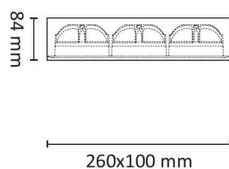

Gyro Surface Square 3x9W 1650lm Warm

Elnr.: 3229476

Fleksibilitet i lyssettingen med Gyro Surface Square utenpåliggende system-downlight. Med Gyro Surface Square kan du vippe lyset i alle retninger slik at du får lyset der du ønsker det. Leveres som komplette enheter med integrert dimbar driver. Strålevinkel 40°, Ra>95. Dimbar til et meget lavt nivå. IP23, klasse II. 8W/600 lumen 2700K pr lyspunkt. 9W/550 lumen WarmDim pr lyspunkt. Fargetemperatur: 3000-2000K.

Teknisk data

Spenning (V)	230
Effekt (W)	3x9
Lumen/Watt (lm)	75
Lysstyrke (lm)	1650
Fargetemperatur (K)	3000-2000
Fargegjengivelse (Ra)	95
SDCM	3
Driver størrrelse (mA)	300
Min. omgivelsestemperatur (°C)	-20
Max. omgivelsestemperatur (°C)	+50

Dimensjoner

Lengde (mm)	260
Høyde (mm)	84
Bredde (mm)	100
Diameter (mm)	-
Nettovekt (g)	986

Tilbehør

Vedlikehold

Produktet rengjøres ved å tørke over med en fuktig microfiberklut. Evt. vann/såperester fjernes med en ren microfiberklut.