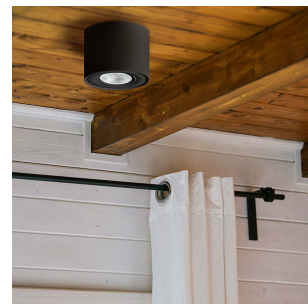

Gyro Surface Square 3x9W 1650lm Warm

Elnr.: 3229476

Fleksibilitet i lyssettingen med Gyro Surface Square utenpåliggende system-downlight. Med Gyro Surface Square kan du vippe lyset i alle retninger slik at du får lyset der du ønsker det. Leveres som komplette enheter med integrert dimbar driver. Strålevinkel 40°, Ra>95. Dimbar til et meget lavt nivå. IP23, klasse II. 8W/600 lumen 2700K pr lyspunkt. 9W/550 lumen WarmDim pr lyspunkt. Fargetemperatur: 3000-2000K.