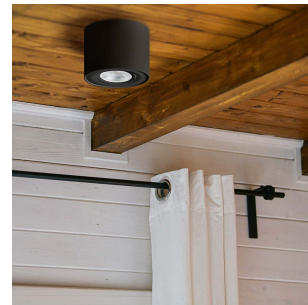

Gyro Surface Square 3x9W 1650lm Warm

Elnr.: 3229476

Fleksibilitet i lyssettingen med Gyro Surface Square utenpåliggende system-downlight. Med Gyro Surface Square kan du vippe lyset i alle retninger slik at du får lyset der du ønsker det. Leveres som komplette enheter med integrert dimbar driver. Strålevinkel 40°, Ra>95. Dimbar til et meget lavt nivå. IP23, klasse II. 8W/600 lumen 2700K pr lyspunkt. 9W/550 lumen WarmDim pr lyspunkt. Fargetemperatur: 3000-2000K.

Gyro Surface Square 3x9W 1650lm Warm

Elnr.: 3229476

Montering	Utenpåliggende
Avdekningsmateriale	Strukturert plast
Dimmetype	Fasesnitt/Faseavsnitt
Optikk	Linse
Brannklasse D	Nei
DALI	Nei
Hurtigkobling	Nei
Kan monteres i isolasjon	Nei
Antall poler	3
Utforming	Rektangulær
Integrert sensor	Nei
Antall lyskilder	3
Lysfordeling	Mediumstrålende 20-40gr
Utstrålingsvinkel (°)	40
Type	Gyro Surface
Tilt (°)	25
Produktfamilie	Gyro
Bruksområde	Trapp og korridor, Hotell og næring, Interiør/Inne