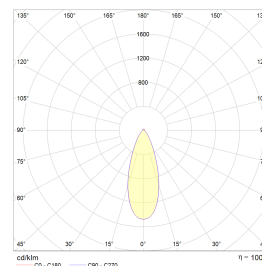

Gyro Surface Square 3x9W 1650lm Warm

Elnr.: 3229476

Fleksibilitet i lyssettingen med Gyro Surface Square utenpåliggende system-downlight. Med Gyro Surface Square kan du vippe lyset i alle retninger slik at du får lyset der du ønsker det. Leveres som komplette enheter med integrert dimbar driver. Strålevinkel 40°, Ra>95. Dimbar til et meget lavt nivå. IP23, klasse II. 8W/600 lumen 2700K pr lyspunkt. 9W/550 lumen WarmDim pr lyspunkt. Fargetemperatur: 3000-2000K.

Teknisk data

Spenning (V)	230
Effekt (W)	3x9
Lumen/Watt (lm)	75
Lysstyrke (lm)	1650
Fargetemperatur (K)	3000-2000
Fargegjengivelse (Ra)	95
SDCM	3
Driver størrrelse (mA)	300
Min. omgivelsestemperatur (°C)	-20
Max. omgivelsestemperatur (°C)	+50

Dimensjoner

Lengde (mm)	260
Høyde (mm)	84
Bredde (mm)	100
Diameter (mm)	-
Nettovekt (g)	986

Tilbehør

Vedlikehold

Produktet rengjøres ved å tørke over med en fuktig microfiberklut. Evt. vann/såperester fjernes med en ren microfiberklut.