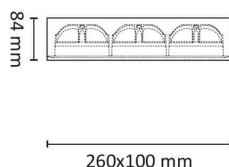

Gyro Surface Square 3x9W 1650lm Warm

Elnr.: 3229476

Fleksibilitet i lyssettingen med Gyro Surface Square utenpåliggende system-downlight. Med Gyro Surface Square kan du vippe lyset i alle retninger slik at du får lyset der du ønsker det. Leveres som komplette enheter med integrert dimbar driver. Strålevinkel 40°, Ra>95. Dimbar til et meget lavt nivå. IP23, klasse II. 8W/600 lumen 2700K pr lyspunkt. 9W/550 lumen WarmDim pr lyspunkt. Fargetemperatur: 3000-2000K.

Teknisk data

Spenning (V)	230
Effekt (W)	3x9
Lumen/Watt (lm)	75
Lysstyrke (lm)	1650
Fargetemperatur (K)	3000-2000
Fargegjengivelse (Ra)	95
SDCM	3
Driver størrrelse (mA)	300
Min. omgivelsestemperatur (°C)	-20
Max. omgivelsestemperatur (°C)	+50

Dimensjoner

Lengde (mm)	260
Høyde (mm)	84
Bredde (mm)	100
Diameter (mm)	-

Tilbehør

Vedlikehold

Produktet rengjøres ved å tørke over med en fuktig microfiberklut. Evt. vann/såperester fjernes med en ren microfiberklut.