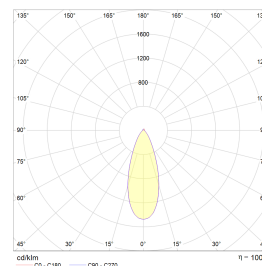

Gyro Surface Square 3x9W 1650lm Warm

Elnr.: 3229476

Fleksibilitet i lyssettingen med Gyro Surface Square utenpåliggende system-downlight. Med Gyro Surface Square kan du vippe lyset i alle retninger slik at du får lyset der du ønsker det. Leveres som komplette enheter med integrert dimbar driver. Strålevinkel 40°, Ra>95. Dimbar til et meget lavt nivå. IP23, klasse II. 8W/600 lumen 2700K pr lyspunkt. 9W/550 lumen WarmDim pr lyspunkt. Fargetemperatur: 3000-2000K.

Teknisk data

Spenning (V)	230
Effekt (W)	3x9
Lumen/Watt (lm)	75
Lysstyrke (lm)	1650
Fargetemperatur (K)	3000-2000
Fargegjengivelse (Ra)	95
SDCM	3
Driver størrrelse (mA)	300
Min. omgivelsestemperatur (°C)	-20
Max. omgivelsestemperatur (°C)	+50

Dimensjoner

Lengde (mm)	260
Høyde (mm)	84
Bredde (mm)	100
Diameter (mm)	-

Tilbehør

Vedlikehold

Produktet rengjøres ved å tørke over med en fuktig microfiberklut. Evt. vann/såperester fjernes med en ren microfiberklut.