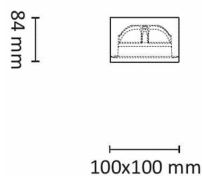

Gyro Surface Square 9W 550lm WarmDim

Elnr.: 3229477

Fleksibilitet i lyssettingen med Gyro Surface Square utenpåliggende system-downlight. Med Gyro Surface Square kan du vippe lyset i alle retninger slik at du får lyset der du ønsker det. Leveres som komplette enheter med integrert dimbar driver. Strålevinkel 40°, Ra>95. Dimbar til et meget lavt nivå. IP23, klasse II. 8W/600 lumen 2700Kpr lyspunkt. 9W/550 lumen WarmDim pr lyspunkt. Fargetemperatur: 3000-2000K.

Teknisk data

Spenning (V)	230
Effekt (W)	9
Lumen/Watt (lm)	60
Lysstyrke (lm)	550
Fargetemperatur (K)	3000-2000
Fargegjengivelse (Ra)	95
SDCM	3
Driver størrelse (mA)	300
Min. omgivelsestemperatur (°C)	-20
Max. omgivelsestemperatur (°C)	+50

Dimensjoner

Lengde (mm)	100
Høyde (mm)	84
Bredde (mm)	100
Diameter (mm)	-
Nettovekt (g)	407

Tilbehør

Vedlikehold

Produktet rengjøres ved å tørke over med en fuktig microfiberklut. Evt. vann/såperester fjernes med en ren microfiberklut.