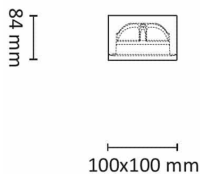

## Teknisk data

Spenning (V)	230
Effekt (W)	9
Lumen/Watt (lm)	60
Lysstyrke (lm)	550
Fargetemperatur (K)	3000-2000
Fargegjengivelse (Ra)	95
SDCM	3
Driver størrelse (mA)	300
Min. omgivelsestemperatur (°C)	-20
Max. omgivelsestemperatur (°C)	+50

## Dimensjoner

Lengde (mm)	100
Høyde (mm)	84
Bredde (mm)	100
Diameter (mm)	-