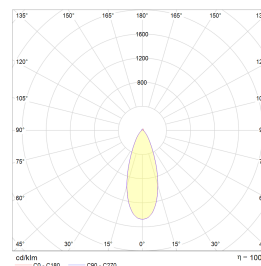

Gyro Surface Square 9W 550lm WarmDim

Elnr.: 3229477

Fleksibilitet i lyssettingen med Gyro Surface Square utenpåliggende system-downlight. Med Gyro Surface Square kan du vippe lyset i alle retninger slik at du får lyset der du ønsker det. Leveres som komplette enheter med integrert dimbar driver. Strålevinkel 40°, Ra>95. Dimbar til et meget lavt nivå. IP23, klasse II. 8W/600 lumen 2700Kpr lyspunkt. 9W/550 lumen WarmDim pr lyspunkt. Fargetemperatur: 3000-2000K.

Teknisk data

Spenning (V)	230
Effekt (W)	9
Lumen/Watt (lm)	60
Lysstyrke (lm)	550
Fargetemperatur (K)	3000-2000
Fargegjengivelse (Ra)	95
SDCM	3
Driver størrelse (mA)	300
Min. omgivelsestemperatur (°C)	-20
Max. omgivelsestemperatur (°C)	+50