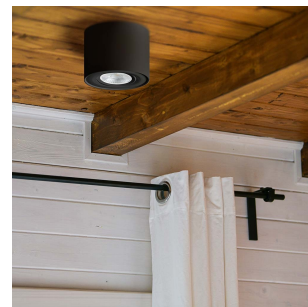

Gyro Surface Square 9W 550lm WarmDim

Elnr.: 3229477

Fleksibilitet i lyssettingen med Gyro Surface Square utenpåliggende system-downlight. Med Gyro Surface Square kan du vippe lyset i alle retninger slik at du får lyset der du ønsker det. Leveres som komplette enheter med integrert dimbar driver. Strålevinkel 40°, Ra>95. Dimbar til et meget lavt nivå. IP23, klasse II. 8W/600 lumen 2700Kpr lyspunkt. 9W/550 lumen WarmDim pr lyspunkt. Fargetemperatur: 3000-2000K.

Gyro Surface Square 9W 550lm WarmDim

Elnr.: 3229477

Avdekningsmateriale	Strukturert plast
Dimmetype	Fasesnitt/Faseavsnitt
Optikk	Linse
Brannklasse D	Nei
DALI	Nei
Hurtigkobling	Nei
Kan monteres i isolasjon	Nei
Antall poler	3
Utforming	Firkantet
Integrert sensor	Nei
Antall lyskilder	1
Lysfordeling	Mediumstrålende 20-40gr
Utstrålingsvinkel (°)	40
Type	Gyro Surface
Tilt (°)	25
Produktfamilie	Gyro
Bruksområde	Trapp og korridor, Hotell og næring, Interiør/Inne