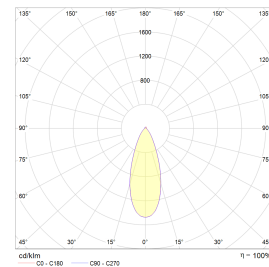

# Gyro Surface Square 9W 550lm WarmDim

Elnr.: 3229477

LUZENSE® Unilamp®

Fleksibilitet i lyssettingen med Gyro Surface Square utenpåliggende system-downlight. Med Gyro Surface Square kan du vippe lyset i alle retninger slik at du får lyset der du ønsker det. Leveres som komplette enheter med integrert dimbar driver. Strålevinkel 40°, Ra>95. Dimbar til et meget lavt nivå. IP23, klasse II. 8W/600 lumen 2700Kpr lyspunkt. 9W/550 lumen WarmDim pr lyspunkt. Fargetemperatur: 3000-2000K.

## Teknisk data

Spenning (V)	230
Effekt (W)	9
Lumen/Watt (lm)	60
Lysstyrke (lm)	550
Fargetemperatur (K)	3000-2000
Fargegjengivelse (Ra)	95
SDCM	3
Driver størrelse (mA)	300
Min. omgivelsestemperatur (°C)	-20
Max. omgivelsestemperatur (°C)	+50

## Dimensjoner

Lengde (mm)	100
Høyde (mm)	84
Bredde (mm)	100
Diameter (mm)	-