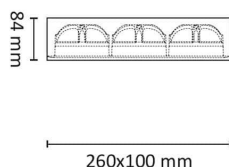

Gyro Surface Square 3x9W 1650lm Warm

Elnr.: 3229479

LUZENSE® Unilamp®

Fleksibilitet i lyssettingen med Gyro Surface Square utenpåliggende system-downlight. Med Gyro Surface Square kan du vippe lyset i alle retninger slik at du får lyset der du ønsker det. Leveres som komplette enheter med integrert dimbar driver. Strålevinkel 40°, Ra>95. Dimbar til et meget lavt nivå. IP23, klasse II. 8W/600 lumen 2700Kpr lyspunkt. 9W/550 lumen WarmDim pr lyspunkt. Fargetemperatur: 3000-2000K.

Teknisk data

| | |
|--------------------------------|-----------|
| Spenning (V) | 230 |
| Effekt (W) | 3x9 |
| Lumen/Watt (lm) | 75 |
| Lysstyrke (lm) | 1650 |
| Fargetemperatur (K) | 3000-2000 |
| Fargegjengivelse (Ra) | 95 |
| SDCM | 3 |
| Driver størrelse (mA) | 300 |
| Min. omgivelsestemperatur (°C) | -20 |
| Max. omgivelsestemperatur (°C) | +50 |

Dimensjoner

| | |
|---------------|-----|
| Lengde (mm) | 260 |
| Høyde (mm) | 84 |
| Bredde (mm) | 100 |
| Diameter (mm) | - |

Tilbehør

Vedlikehold

Produktet rengjøres ved å tørke over med en fuktig microfiberklut. Evt. vann/såperester fjernes med en ren microfiberklut.