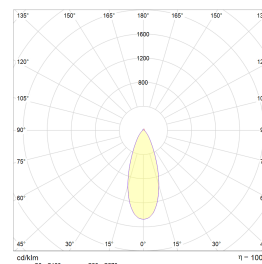

Gyro Surface Square 3x9W 1650lm Warm

Elnr.: 3229479

LUZENSE® Unilamp®

Fleksibilitet i lyssettingen med Gyro Surface Square utenpåliggende system-downlight. Med Gyro Surface Square kan du vippe lyset i alle retninger slik at du får lyset der du ønsker det. Leveres som komplette enheter med integrert dimbar driver. Strålevinkel 40°, Ra>95. Dimbar til et meget lavt nivå. IP23, klasse II. 8W/600 lumen 2700Kpr lyspunkt. 9W/550 lumen WarmDim pr lyspunkt. Fargetemperatur: 3000-2000K.

Teknisk data

| | |
|--------------------------------|-----------|
| Spenning (V) | 230 |
| Effekt (W) | 3x9 |
| Lumen/Watt (lm) | 75 |
| Lysstyrke (lm) | 1650 |
| Fargetemperatur (K) | 3000-2000 |
| Fargegjengivelse (Ra) | 95 |
| SDCM | 3 |
| Driver størrelse (mA) | 300 |
| Min. omgivelsestemperatur (°C) | -20 |
| Max. omgivelsestemperatur (°C) | +50 |

Dimensjoner

| | |
|---------------|-----|
| Lengde (mm) | 260 |
| Høyde (mm) | 84 |
| Bredde (mm) | 100 |
| Diameter (mm) | - |

Tilbehør

Vedlikehold

Produktet rengjøres ved å tørke over med en fuktig microfiberklut. Evt. vann/såperester fjernes med en ren microfiberklut.