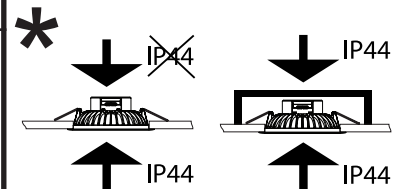

With switchable output:	Lumen	Watt	Kelvin
	1200 lm	12W	3000K
	2300 lm	24W	3000K

Ø206 mm

Ø232 mm

EN: CORRESPONDING PRODUCT.

NO: TILHØRENDE PRODUKT.

SE: TILLHÖRANDE PRODUKT.

FI: AIHEESEEN LIITTYVÄ TUOTE.

UniDim™	KUD-265EV
UniDim™	KUD-500EV-L
UniDim™	KUD-500EV-LS
UniDim™	DUO
UniDim™	MINI
UniDim™	KDT-500IE
WiDim®	WI-FI system
Bluedim®	Bluetooth system

DOWNLIGHT BOX HIGH

DRIVER PIPE HOUSING

EN: The luminaire is complete with cable/connector.
 NO: Armaturet leveres komplett med ledning/plugg.
 SE: Armaturerna levereras komplett med kabel/kontakt.
 FI: Valaisimet toimitetaan liitosjohdolla/pistokkeella.

EN: IP44 from the luminaire underside.
 NO: IP44 fra armaturens underside.
 SE: IP44 från armaturens underside.
 FI: IP44 valaisimen alapuolelta.

Min.
70 mm

EN: Minimum distance to flammable material in the beam direction.
 NO: Minimalsavstand til brennbart materiale i armaturens stråleretning.
 SE: Minsta avstånd mellan brännbart material och lampans ljusrättning.
 FI: Vähimmäismitta lampusta palaavaan materiaaliin.