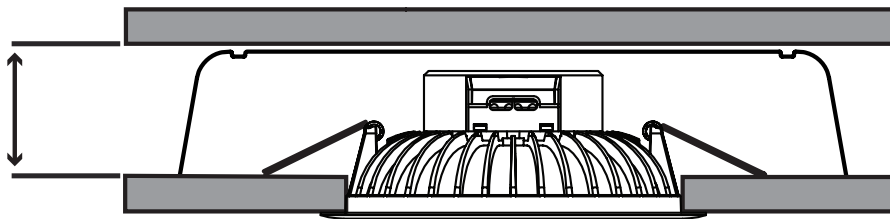

DOWNLIGHT BOX HIGH

DRIVER PIPE HOUSING

EN: The luminaire is complete with cable/connector.
 NO: Armaturet leveres komplett med ledning/plugg.
 SE: Armaturerna levereras komplett med kabel/kontakt.
 FI: Valaisimet toimitetaan liitosjohdolla/pistokkeella.

EN: IP44 from the luminaire underside.
 NO: IP44 fra armaturens underside.
 SE: IP44 från armaturens underside.
 FI: IP44 valaisimen alapuolelta.

Min.
70 mm

EN: Minimum distance to flammable material in the beam direction.
 NO: Minimalsavstand til brennbart materiale i armaturens stråleretning.
 SE: Minsta avstånd mellan brännbart material och lampans ljusrättning.
 FI: Vähimmäismitta lampusta palaavaan materiaaliin.