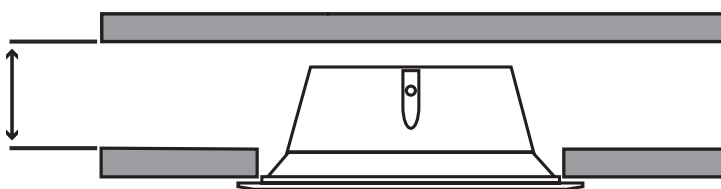

### COMPACT SOFT 2

With switchable output:	Lumen	Watt	mA
	1700 lm	15W	190 mA
	2350 lm	23W	300 mA

Min.  
80 mm

EN: CORRESPONDING PRODUCT.

NO: TILHØRENDE PRODUKT.

SE: TILLHÖRANDE PRODUKT.

FI: AIHEESEEN LIITTYVÄ TUOTE.