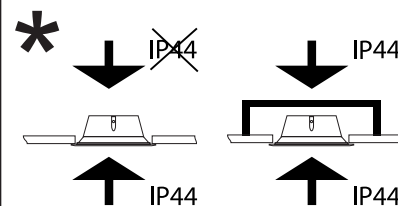

EN: CORRESPONDING PRODUCT.

NO: TILHØRENDE PRODUKT.

SE: TILLHÖRANDE PRODUKT.

FI: AIHEESEEN LIITTYVÄ TUOTE.

UniDim™	KUD-265EV
UniDim™	KUD-500EV-L
UniDim™	KUD-500EV-LS
UniDim™	DUO
UniDim™	MINI
UniDim™	KDT-500IE
WiDim®	WI-FI system
Bluedim®	Bluetooth system

EN: The luminaire is complete with cable/connector.
NO: Armaturet leveres komplett med ledning/plugg.
SE: Armaturerna levereras komplett med kabel/kontakt.
FI: Valaisimet toimitetaan liitosjohdolla/pistokkeella.