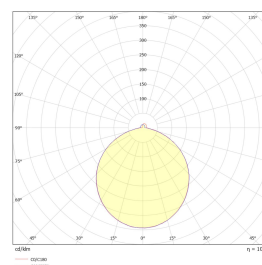

LED Compact Soft 2 har to innstillinger. Innstilling 1: 15W/1400 lm. Innstilling 2: 24W/2000 lm. Leveres komplett med integrert dimbar driver og 2m ledning med plugg. Klasse II, IP44.

Teknisk data

Spenning (V)	230
Effekt (W)	11
Lumen/Watt (lm)	100
Lysstyrke (lm)	1100
Fargetemperatur (K)	3000
Fargegjengivelse (Ra)	80
SDCM	3
Driver størrelse (mA)	140
Min. omgivelsestemperatur (°C)	-20
Max. omgivelsestemperatur (°C)	+45