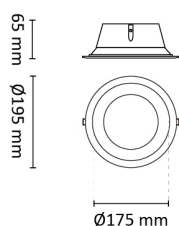

LED Compact Soft 2 har to innstillinger. Innstilling 1: 15W/1400 lm. Innstilling 2: 24W/2000 lm. Leveres komplett med integrert dimbar driver og 2m ledning med plugg. Klasse II, IP44.

Teknisk data

Spenning (V)	230
Effekt (W)	11
Lumen/Watt (lm)	100
Lysstyrke (lm)	1100
Fargetemperatur (K)	3000
Fargegjengivelse (Ra)	80
SDCM	3
Driver størrelse (mA)	140
Min. omgivelsestemperatur (°C)	-20
Max. omgivelsestemperatur (°C)	+45

Dimensjoner

Høyde (mm)	65
Diameter (mm)	195
Hulldiameter (mm)	175-180
Lengde på tilf. kabel (mm)	2000

Tilbehør

Vedlikehold

Produktet rengjøres ved å tørke over med en fuktig microfiberklut. Evt. vann/såperester fjernes med en ren microfiberklut.