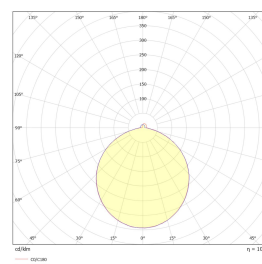

Teknisk data

Spenning (V)	230
Effekt (W)	23
Lumen/Watt (lm)	100
Lysstyrke (lm)	2250
Fargetemperatur (K)	3000
Fargegjengivelse (Ra)	90
SDCM	3
Driver størrelse (mA)	190/300
Antall armaturer B 10A	20
Antall armaturer C 10A	32
Antall armaturer B 16A	31
Antall armaturer C 16A	53
Min. omgivelsestemperatur (°C)	-20
Max. omgivelsestemperatur (°C)	+45