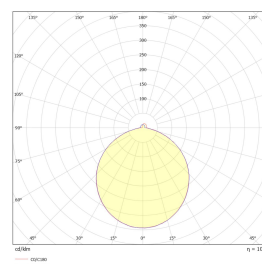

## Teknisk data

Spenning (V)	230
Effekt (W)	23
Lumen/Watt (lm)	100
Lysstyrke (lm)	2250
Fargetemperatur (K)	3000
Fargegjengivelse (Ra)	90
SDCM	3
Driver størrelse (mA)	190/300
Antall armaturer B 10A	20
Antall armaturer C 10A	32
Antall armaturer B 16A	31
Antall armaturer C 16A	53
Min. omgivelsestemperatur (°C)	-20
Max. omgivelsestemperatur (°C)	+45

## Dimensjoner

Høyde (mm)	70
Diameter (mm)	225
Hulldiameter (mm)	205-210
Lengde på tilf. kabel (mm)	2000