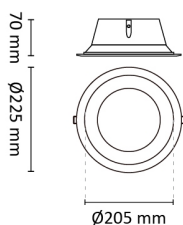

Teknisk data

Spenning (V)	230
Effekt (W)	23
Lumen/Watt (lm)	100
Lysstyrke (lm)	2250
Fargetemperatur (K)	3000
Fargegjengivelse (Ra)	90
SDCM	3
Driver størrelse (mA)	190/300
Antall armaturer B 10A	20
Antall armaturer C 10A	32
Antall armaturer B 16A	31
Antall armaturer C 16A	53
Min. omgivelsestemperatur (°C)	-20
Max. omgivelsestemperatur (°C)	+45

Dimensjoner

Høyde (mm)	70
Diameter (mm)	225
Hulldiameter (mm)	205-210
Lengde på tilf. kabel (mm)	2000
Nettvekt (g)	501

Tilbehør

6614658 Driver DALI 25W 300mA <85V

Vedlikehold

Produktet rengjøres ved å tørke over med en fuktig microfiberklut. Evt. vann/såperester fjernes med en ren microfiberklut.