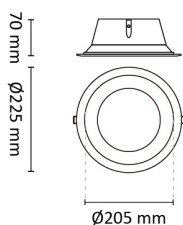

## Teknisk data

Spenning (V)	230
Effekt (W)	23
Lumen/Watt (lm)	100
Lysstyrke (lm)	2250
Fargetemperatur (K)	3000
Fargegjengivelse (Ra)	90
SDCM	3
Driver størrelse (mA)	190/300
Antall armaturer B 10A	20
Antall armaturer C 10A	32
Antall armaturer B 16A	31
Antall armaturer C 16A	53
Min. omgivelsestemperatur (°C)	-20
Max. omgivelsestemperatur (°C)	+45

## Dimensjoner

Høyde (mm)	70
Diameter (mm)	225
Hulldiameter (mm)	205-210
Lengde på tilf. kabel (mm)	2000