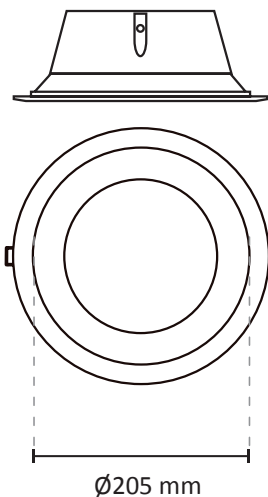

# COMPACT SOFT 2 DALI

EN: MEASUREMENT

NO: MÅL  
SE: MÅTT  
FI: MITAT

70 mm  
Ø230 mm

DALI DRIVER

EN: The luminaire is complete with 12 027 11 Linect® 5-pole connector with cable.  
NO: Armaturet leveres komplett med 12 027 11 Linect® 5-pol koblingsboks med kabel.  
SE: Armaturerna levereras komplett med 12 027 11 Linect® 5-pol koblingsboks med kabel.  
FI: Valaisimet toimitetaan 5-napaisella 12 027 11 Linect®-liitäntäkotelolla ja kaapelilla.

Min.  
80 mm

EN: IP44 from the luminaire underside.  
NO: IP44 fra armaturens underside.  
SE: IP44 från armaturens underside.  
FI: IP44 valaisimen alapuolelta.

**OBS!**

EN: Installation must be performed by a qualified electrician.  
NO: Må installeres av autorisert el-installatør.  
SE: Måste installeras av en behörig elinstallatör.  
FI: Vain valtuutettu sähköasentaja saa asentaa.