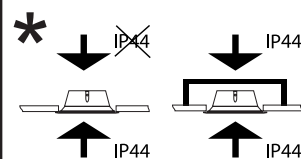

# COMPACT SOFT 2 DALI

EN: MEASUREMENT

NO: MÅL  
SE: MÅTT  
FI: MITAT

70 mm  
Ø230 mm

DALI DRIVER

EN: The luminaire is complete with 12 027 11 Linect® 5-pole connector with cable.  
NO: Armaturet leveres komplett med 12 027 11 Linect® 5-pol koblingsboks med kabel.  
SE: Armaturerna levereras komplett med 12 027 11 Linect® 5-pol koblingsboks med kabel.  
FI: Valaisimet toimitetaan 5-napaisella 12 027 11 Linect®-liitäntäkotelolla ja kaapelilla.

Min.  
80 mm

EN: IP44 from the luminaire underside.  
NO: IP44 fra armaturens underside.  
SE: IP44 från armaturens underside.  
FI: IP44 valaisimen alapuolelta.

**OBS!**

EN: Installation must be performed by a qualified electrician.  
NO: Må installeres av autorisert el-installatør.  
SE: Måste installeras av en behörig elinstallatör.  
FI: Vain valtuutettu sähköasentaja saa asentaa.

EN: Minimum distance to flammable material in the beam direction.  
NO: Minimumsavstand til brennbar materiale i armaturens stråleretning.  
SE: Minsta avstånd mellan brännbart material och lampans ljusrättning.  
FI: Vähimmäismitta lampusta palaavaan materiaaliin.