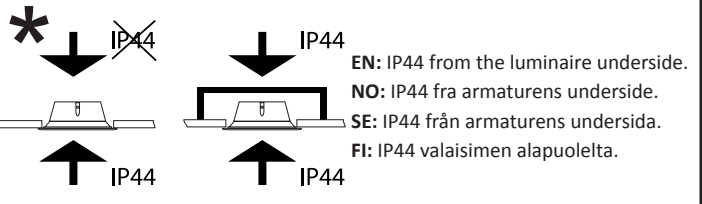

EN: This product contains a light source of energy efficiency class F
NO: Dette produktet inneholder en LED-lyskilde med energieffektivitets-klasse F
SE: Denna produkt innehåller en ljuskälla med energieffektivitetsklassen F
FI: Tämä tuote sisältää LED -valonlähteen energiatehokkuus luokalla F

EN: Unreplaceable light source.
Replaceable control gear by qualified electrician.
NO: Ikke utskiftbar lyskilde.
Forkobling kan byttes av autorisert el.installatør.
SE: Ej utbyttbar ljuskälla.
Drivdon kan bytas av auktoriserad elektriker.
FI: Ei vaihdettava valonlähde.
Valtuutettu sähköasentaja voi vaihtaa käyttölaitteen.

OBS! EN: Installation must be performed by a professional.
NO: Må installeres av autorisert el-installatør.
SE: Måste installeras av en behörig elektriker.
FI: Vain valtuutettu sähköasentaja saa asentaa.

EN: Minimum distance to flammable material in the beam direction.
NO: Minimumsavstand til brennbart materiale i armaturens stråleretning.
SE: Minsta avstånd mellan brännbart material och lampans ljusrättning.
FI: Vähimmäismita valaisimesta palaavaan materiaaliin.

		ON/OFF LP2	ON/OFF Linect	Phase Dim LP2	Phase Dim LCT	DALI-2 Linect
2300lm 550mA	NO:	66 073 75	66 073 76	66 073 12	66 073 13	66 073 81
	SE:	79 825 84	79 825 85	79 825 04	79 825 05	79 826 10

LP2 = 2m cable + Europlug
Linect = Connection box with Linect connector