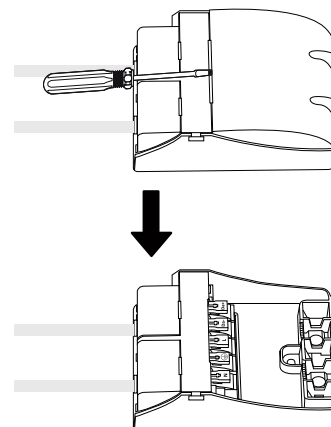

# COMPACT SOFT 2 DALI

EN: MEASUREMENT

NO: MÅL  
SE: MÅTT  
FI: MITAT

70 mm  
Ø230 mm

DALI DRIVER

EN: The luminaire is complete with 12 027 11 Linect® 5-pole connector with cable.  
NO: Armaturet leveres komplett med 12 027 11 Linect® 5-pol koblingsboks med kabel.  
SE: Armaturerna levereras komplett med 12 027 11 Linect® 5-pol koblingsboks med kabel.  
FI: Valaisimet toimitetaan 5-napaisella 12 027 11 Linect®-liitäntäkotelolla ja kaapelilla.

Min.  
80 mm

EN: IP44 from the luminaire underside.  
NO: IP44 fra armaturens underside.  
SE: IP44 från armaturens underside.  
FI: IP44 valaisimen alapuolelta.

**OBS!**

EN: Installation must be performed by a qualified electrician.  
NO: Må installeres av autorisert el-installatør.  
SE: Måste installeras av en behörig elinstallatör.  
FI: Vain valtuutettu sähköasentaja saa asentaa.

EN: Minimum distance to flammable material in the beam direction.  
NO: Minimumsavstand til brennbar materiale i armaturens stråleretning.  
SE: Minsta avstånd mellan brännbart material och lampans ljusrättning.  
FI: Vähimmäismitta lampusta palaavaan materiaaliin.