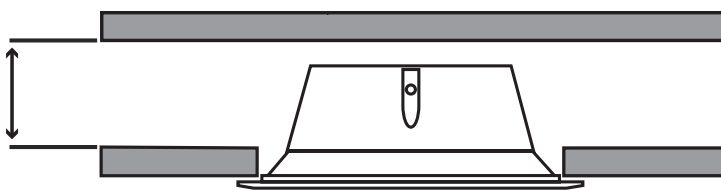

# COMPACT SOFT 2 DALI

EN: MEASUREMENT

NO: MÅL  
SE: MÅTT  
FI: MITAT

70 mm  
Ø230 mm

DALI DRIVER

EN: The luminaire is complete with 12 027 11 Linect® 5-pole connector with cable.  
NO: Armaturet leveres komplett med 12 027 11 Linect® 5-pol koblingsboks med kabel.  
SE: Armaturerna levereras komplett med 12 027 11 Linect® 5-pol koblingsboks med kabel.  
FI: Valaisimet toimitetaan 5-napaisella 12 027 11 Linect®-liitäntäkotelolla ja kaapelilla.

Min.  
80 mm

EN: IP44 from the luminaire underside.  
NO: IP44 fra armaturens underside.  
SE: IP44 från armaturens underside.  
FI: IP44 valaisimen alapuolelta.

**OBS!**

EN: Installation must be performed by a qualified electrician.  
NO: Må installeres av autorisert el-installatør.  
SE: Måste installeras av en behörig elinstallatör.  
FI: Vain valtuutettu sähköasentaja saa asentaa.