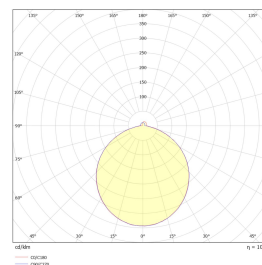

Teknisk data

Spenning (V)	230
Effekt (W)	23
Lumen/Watt (lm)	100
Lysstyrke (lm)	2250
Fargetemperatur (K)	4000
Fargegjengivelse (Ra)	80
SDCM	3
Driver størrelse (mA)	700
Min. omgivelsestemperatur (°C)	-20
Max. omgivelsestemperatur (°C)	+45

Utførelse