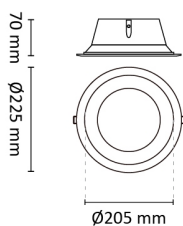

Teknisk data

Spenning (V)	230
Effekt (W)	23
Lumen/Watt (lm)	100
Lysstyrke (lm)	2250
Fargetemperatur (K)	4000
Fargegjengivelse (Ra)	80
SDCM	3
Driver størrelse (mA)	700
Min. omgivelsestemperatur (°C)	-20
Max. omgivelsestemperatur (°C)	+45

Utførelse