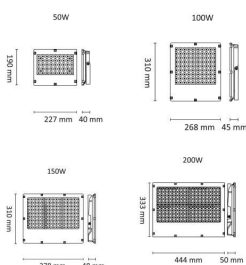

# PowerCone IP66 5490lm 50W 4000K Sort

Elnr.: 3229491

PowerCone er kraftige symmetriske lyskasterer med meget kompakte mål. Lyskildene er spredt på en stor flate og er noe inntrukket for redusert blending og bedret lyskomfort. PowerCone leveres i lyssterke versjoner helt opp til 200W og er laget for å lyse opp store flater ved industrier, byggeplasser og lignende hvor man er i behov for svært mye lys.

Lyskasterne har ventilasjonspunkt for redusert duggdannelse og armaturhus i aluminium med herdet glass. PowerCone leveres med integrert LED-driver, stillbar festebakke og kommer med påmontert kabel på 1,5 meter med plugg. Klasse I, IP66.

## Teknisk data

Spenning (V)	230
Effekt (W)	50
Lumen/Watt (lm)	110
Lysstyrke (lm)	5490
Fargetemperatur (K)	4000
Fargegjengivelse (Ra)	80
SDCM	5
Driver størrelse (mA)	1500
Antall armaturer B 10A	9
Antall armaturer C 10A	15
Antall armaturer B 16A	14
Antall armaturer C 16A	24
Min. omgivelsestemperatur (°C)	-30
Max. omgivelsestemperatur (°C)	+50

## Dimensjoner

Lengde (mm)	227
Høyde (mm)	190
Bredde (mm)	40
Lengde på tilf. kabel (mm)	1500
Nettvekt (g)	1540