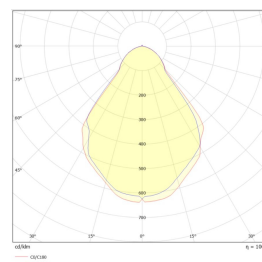

# PowerCone IP66 5490lm 50W 4000K Sort

Elnr.: 3229491

PowerCone er kraftige symmetriske lyskasterer med meget kompakte mål. Lyskildene er spredt på en stor flate og er noe inntrukket for redusert blending og bedret lyskomfort. PowerCone leveres i lyssterke versjoner helt opp til 200W og er laget for å lyse opp store flater ved industrier, byggeplasser og lignende hvor man er i behov for svært mye lys.

## Teknisk data

Spenning (V)	230
Effekt (W)	50
Lumen/Watt (lm)	110
Lysstyrke (lm)	5490
Fargetemperatur (K)	4000
Fargegjengivelse (Ra)	80
SDCM	5
Driver størrelse (mA)	1500
Antall armaturer B 10A	9
Antall armaturer C 10A	15
Antall armaturer B 16A	14
Antall armaturer C 16A	24
Min. omgivelsestemperatur (°C)	-30
Max. omgivelsestemperatur (°C)	+50

## Dimensjoner

Lengde (mm)	227
Høyde (mm)	190
Bredde (mm)	40
Lengde på tilf. kabel (mm)	1500
Nettvekt (g)	1540