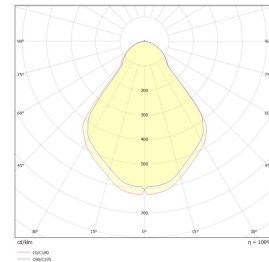

# PowerCone IP66 22000lm 200W 4000K So

Elnr.: 3229494

PowerCone er kraftige symmetriske lyskasterer med meget kompakte mål. Lyskildene er spredt på en stor flate og er noe inntrukket for redusert blanding og bedret lyskomfort. PowerCone leveres i lyssterke versjoner helt opp til 200W og er laget for å lyse opp store flater ved industrier, byggeplasser og lignende hvor man er i behov for svært mye lys.

## Teknisk data

Spenning (V)	230
Effekt (W)	200
Lumen/Watt (lm)	110
Lysstyrke (lm)	22000
Fargetemperatur (K)	4000
Fargegjengivelse (Ra)	80
SDCM	5
Driver størrelse (mA)	4x1500
Antall armaturer B 10A	2
Antall armaturer C 10A	3
Antall armaturer B 16A	3
Antall armaturer C 16A	5
Min. omgivelsestemperatur (°C)	-30
Max. omgivelsestemperatur (°C)	+50

## Dimensjoner

Lengde (mm)	444
Høyde (mm)	333
Bredde (mm)	50
Lengde på tilf. kabel (mm)	1500
Nettovekt (g)	5890