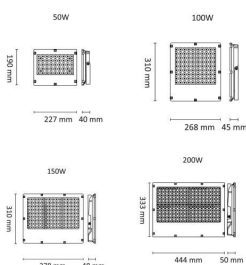

PowerCone IP66 22000lm 200W 4000K So

Elnr.: 3229494

PowerCone er kraftige symmetriske lyskasterer med meget kompakte mål. Lyskildene er spredt på en stor flate og er noe inntrukket for redusert blanding og bedret lyskomfort. PowerCone leveres i lyssterke versjoner helt opp til 200W og er laget for å lyse opp store flater ved industrier, byggeplasser og lignende hvor man er i behov for svært mye lys.

Lyskasterne har ventilasjonspunkt for redusert duggdannelse og armaturhus i aluminium med herdet glass. PowerCone leveres med integrert LED-driver, stillbar festebakke og kommer med påmontert kabel på 1,5 meter med plugg. Klasse I, IP66.

Teknisk data

Spenning (V)	230
Effekt (W)	200
Lumen/Watt (lm)	110
Lysstyrke (lm)	22000
Fargetemperatur (K)	4000
Fargegjengivelse (Ra)	80
SDCM	5
Driver størrelse (mA)	4x1500
Antall armaturer B 10A	2
Antall armaturer C 10A	3
Antall armaturer B 16A	3
Antall armaturer C 16A	5
Min. omgivelsestemperatur (°C)	-30
Max. omgivelsestemperatur (°C)	+50

Dimensjoner

Lengde (mm)	444
Høyde (mm)	333
Bredde (mm)	50
Lengde på tilf. kabel (mm)	1500

Tilbehør

3229499 Glass til PowerCone 200W

Vedlikehold

Produktet rengjøres ved å tørke over med en fuktig microfiberklut. Evt. vann/såperester fjernes med en ren microfiberklut.