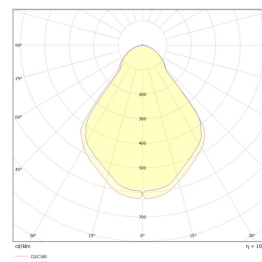

PowerCone IP66 22000lm 200W 4000K So

Elnr.: 3229494

PowerCone er kraftige symmetriske lyskasterer med meget kompakte mål. Lyskildene er spredt på en stor flate og er noe inntrukket for redusert blanding og bedret lyskomfort. PowerCone leveres i lyssterke versjoner helt opp til 200W og er laget for å lyse opp store flater ved industrier, byggeplasser og lignende hvor man er i behov for svært mye lys.

Teknisk data

Spenning (V)	230
Effekt (W)	200
Lumen/Watt (lm)	110
Lysstyrke (lm)	22000
Fargetemperatur (K)	4000
Fargegjengivelse (Ra)	80
SDCM	5
Driver størrelse (mA)	4x1500
Antall armaturer B 10A	2
Antall armaturer C 10A	3
Antall armaturer B 16A	3
Antall armaturer C 16A	5
Min. omgivelsestemperatur (°C)	-30
Max. omgivelsestemperatur (°C)	+50