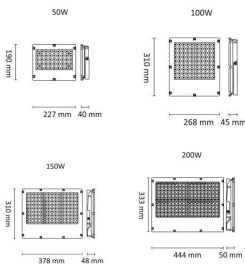

# PowerCone IP66 22000lm 200W 4000K So

Elnr.: 3229494

PowerCone er kraftige symmetriske lyskasterer med meget kompakte mål. Lyskildene er spredt på en stor flate og er noe inntrukket for redusert blanding og bedret lyskomfort. PowerCone leveres i lyssterke versjoner helt opp til 200W og er laget for å lyse opp store flater ved industrier, byggeplasser og lignende hvor man er i behov for svært mye lys.

Lyskasterne har ventilasjonspunkt for redusert duggdannelse og armaturhus i aluminium med herdet glass. PowerCone leveres med integrert LED-driver, stillbar festebakke og kommer med påmontert kabel på 1,5 meter med plugg. Klasse I, IP66.

## Teknisk data

Spenning (V)	230
Effekt (W)	200
Lumen/Watt (lm)	110
Lysstyrke (lm)	22000
Fargetemperatur (K)	4000
Fargegjengivelse (Ra)	80
SDCM	5
Driver størrelse (mA)	4x1500
Antall armaturer B 10A	2
Antall armaturer C 10A	3
Antall armaturer B 16A	3
Antall armaturer C 16A	5
Min. omgivelsestemperatur (°C)	-30
Max. omgivelsestemperatur (°C)	+50

## Dimensjoner

Lengde (mm)	444
Høyde (mm)	333
Bredde (mm)	50
Lengde på tilf. kabel (mm)	1500
Nettovekt (g)	5890