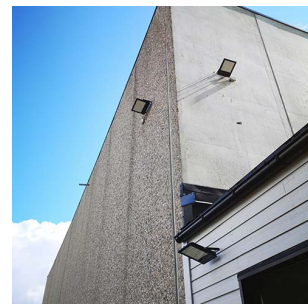

PowerCone IP66 22000lm 200W 4000K So

Elnr.: 3229494

PowerCone er kraftige symmetriske lyskasterer med meget kompakte mål. Lyskildene er spredt på en stor flate og er noe inntrukket for redusert blanding og bedret lyskomfort. PowerCone leveres i lyssterke versjoner helt opp til 200W og er laget for å lyse opp store flater ved industrier, byggeplasser og lignende hvor man er i behov for svært mye lys.

Lyskasterne har ventilasjonspunkt for redusert duggdannelse og armaturhus i aluminium med herdet glass. PowerCone leveres med integrert LED-driver, stillbar festebakke og kommer med påmontert kabel på 1,5 meter med plugg. Klasse I, IP66.