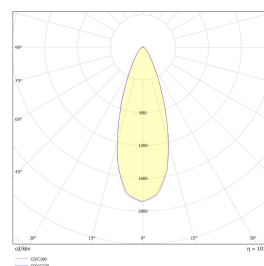

Teknisk data

Spenning (V)	230
Effekt (W)	8
Lumen/Watt (lm)	81
Lysstyrke (lm)	600
Fargetemperatur (K)	2700
Fargegjengivelse (Ra)	90
SDCM	2
Driver størrelse (mA)	450
Min. omgivelsestemperatur (°C)	-20
Max. omgivelsestemperatur (°C)	+50