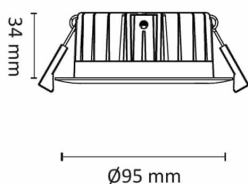

Limbo Soft 8W 600lm 2700K IP44 Hvit

Elnr.: 3229510

Meget lavtbyggende downlight med inntrukket lyskilde og dimbar driver. Limbo soft bygger kun 34 mm og går dermed inn i 1 toms (25 mm) nedlekting, komplett sammenkoblet med tilpasset LED-driver. Dimbartil meget lavt nivå. Kan benyttes utendørs og kan overdekkes av isolasjonsmatter. 120.000 timer levetid. Strålevinkel: 38°, Ra>95. 7 års systemgaranti med UniDim dimmer. Utsparring 82-84 mm. IP44, klasse II.

Teknisk data

Spenning (V)	230
Effekt (W)	8
Lumen/Watt (lm)	81
Lysstyrke (lm)	600
Fargetemperatur (K)	2700
Fargegjengivelse (Ra)	90
SDCM	2
Driver størrelse (mA)	450
Min. omgivelsestemperatur (°C)	-20
Max. omgivelsestemperatur (°C)	+50

Dimensjoner

Lengde (mm)	-
Høyde (mm)	34
Bredde (mm)	-
Diameter (mm)	95
Hulldiameter (mm)	82-84
Nettovekt (g)	261

Tilbehør

3224920	Uniboks Høy innfelt for downlights	
3224921	Uniboks Lav innfelt for downlights	
6614614	Rørrinnføring for LED-driver - 2x16 mm	
6614626	Driver DALI 10W 230mA-300mA-350mA-450mA LINECT	