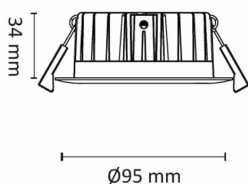

## Teknisk data

Spenning (V)	230
Effekt (W)	8
Lumen/Watt (lm)	81
Lysstyrke (lm)	600
Fargetemperatur (K)	2700
Fargegjengivelse (Ra)	90
SDCM	2
Driver størrelse (mA)	450
Min. omgivelsestemperatur (°C)	-20
Max. omgivelsestemperatur (°C)	+50

## Dimensjoner

Lengde (mm)	-
Høyde (mm)	34
Bredde (mm)	-
Diameter (mm)	95
Hulldiameter (mm)	82-84