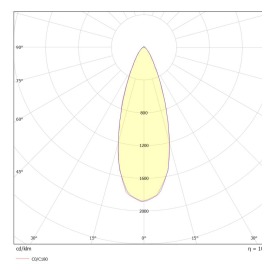

## Teknisk data

Spenning (V)	230
Effekt (W)	8
Lumen/Watt (lm)	81
Lysstyrke (lm)	600
Fargetemperatur (K)	2700
Fargegjengivelse (Ra)	90
SDCM	2
Driver størrelse (mA)	450
Min. omgivelsestemperatur (°C)	-20
Max. omgivelsestemperatur (°C)	+50

## Dimensjoner

Lengde (mm)	-
Høyde (mm)	34
Bredde (mm)	-
Diameter (mm)	95
Hulldiameter (mm)	82-84