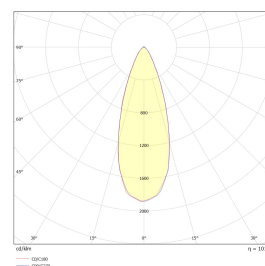

Teknisk data

Spenning (V)	230
Effekt (W)	8
Lumen/Watt (lm)	81
Lysstyrke (lm)	600
Fargetemperatur (K)	4000
Fargegjengivelse (Ra)	90
SDCM	2
Driver størrelse (mA)	450
Min. omgivelsestemperatur (°C)	-20
Max. omgivelsestemperatur (°C)	+50