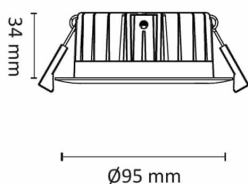

Limbo Soft 10W 600lm 4000K IP44 Hvit

Elnr.: 3229512

Meget lavtbyggende downlight med inntrukket lyskilde og dimbar driver. Limbo soft bygger kun 34 mm og går dermed inn i 1 tom (25 mm) nedlekting, komplett sammenkoblet med tilpasset LED-driver. Dimbartil meget lavt nivå. Kan benyttes utendørs og kan overdekkes avisolasjonsmatter. 120.000 timer levetid. Strålevinkel: 38°, Ra>95. 7 års systemgaranti med UniDim dimmer. Utsparring 82-84 mm. IP44, klasse II.

Teknisk data

Spenning (V)	230
Effekt (W)	8
Lumen/Watt (lm)	81
Lysstyrke (lm)	600
Fargetemperatur (K)	4000
Fargegjengivelse (Ra)	90
SDCM	2
Driver størrelse (mA)	450
Min. omgivelsestemperatur (°C)	-20
Max. omgivelsestemperatur (°C)	+50

Dimensjoner

Lengde (mm)	-
Høyde (mm)	34
Bredde (mm)	-
Diameter (mm)	95
Hulldiameter (mm)	82-84
Nettovekt (g)	261

Tilbehør

3224920	Uniboks Høy innfelt for downlights	
3224921	Uniboks Lav innfelt for downlights	
6614614	Rørrinnføring for LED-driver - 2x16 mm	
6614626	Driver DALI 10W 230mA-300mA-350mA-450mA LINECT	