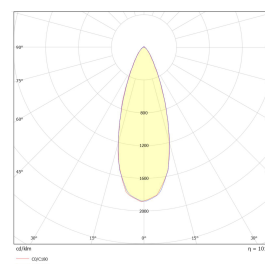

## Teknisk data

Spenning (V)	230
Effekt (W)	8
Lumen/Watt (lm)	81
Lysstyrke (lm)	600
Fargetemperatur (K)	4000
Fargegjengivelse (Ra)	90
SDCM	2
Driver størrelse (mA)	450
Min. omgivelsestemperatur (°C)	-20
Max. omgivelsestemperatur (°C)	+50

## Dimensjoner

Lengde (mm)	-
Høyde (mm)	34
Bredde (mm)	-
Diameter (mm)	95
Hulldiameter (mm)	82-84