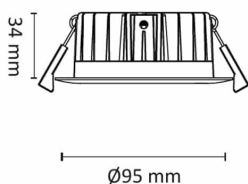

# Limbo Soft 10W 600lm 4000K IP44 Hvit

Elnr.: 3229512

Meget lavtbyggende downlight med inntrukket lyskilde og dimbar driver. Limbo soft bygger kun 34 mm og går dermed inn i 1 tom (25 mm) nedlekting, komplett sammenkoblet med tilpasset LED-driver. Dimbartil meget lavt nivå. Kan benyttes utendørs og kan overdekkes avisolasjonsmatter. 120.000 timer levetid. Strålevinkel: 38°, Ra>95. 7 års systemgaranti med UniDim dimmer. Utsparring 82-84 mm. IP44, klasse II.

## Teknisk data

Spenning (V)	230
Effekt (W)	8
Lumen/Watt (lm)	81
Lysstyrke (lm)	600
Fargetemperatur (K)	4000
Fargegjengivelse (Ra)	90
SDCM	2
Driver størrelse (mA)	450
Min. omgivelsestemperatur (°C)	-20
Max. omgivelsestemperatur (°C)	+50

## Dimensjoner

Lengde (mm)	-
Høyde (mm)	34
Bredde (mm)	-
Diameter (mm)	95
Hulldiameter (mm)	82-84