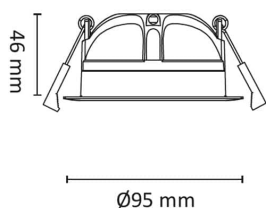

## Teknisk data

Spenning (V)	230
Effekt (W)	8
Lumen/Watt (lm)	75
Lysstyrke (lm)	600
Fargetemperatur (K)	3000
Fargegjengivelse (Ra)	95
SDCM	2
Driver størrrelse (mA)	230
Min. omgivelsestemperatur (°C)	-20
Max. omgivelsestemperatur (°C)	+50

## Dimensjoner

Lengde (mm)	-
Høyde (mm)	46
Bredde (mm)	-
Diameter (mm)	95
Hulldiameter (mm)	82-84