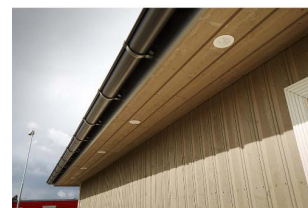

# Gyro 8W 600lm 3000K 15° IP44 Hvit

Elnr.: 3229533

LUZENSE® Unilamp®

Fleksibilitet uten grenser med Gyro® ekstra lavtbyggende downlight. Justerbar i alle retninger, slik at man har full fleksibilitet. Med påmontert LED-driver med innstikk-klemmer forberedt for viderekobling. Strekkavlastning og snøpp-kobling. Kan overdekkes av isolasjon. Hvit/sort kan benyttes innendørs og utendørs. Strålevinkel 40°, Ra>95. Dimbar til meget lavt nivå. Levetid 120.000 timer ved Ta25°C. Utsparring Ø: 82-84 mm. IP44, klasse II. Leveres i fargetemperaturer 2700, 3000K eller WarmDim 3000-2000K