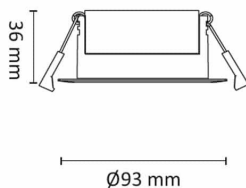

Gyro Eco 8W 700lm 2700K IP44 Sort

Elnr.: 3229540

Nå kan du også kjøpe downlights fra Gyro Go! Sixpack enkeltvis. Det er fortsatt lønnsomt å kjøpe store pakninger, men om du vil komplettere, så er løsningen her nå! Gyro Eco er det samme produktet, med de samme egenskapene og fordelene, som ligger i de populære 6-pakkene, og i den nye storpakningen 40-pack.

En moderne innfelt downlight med 25° tilt i 360°. Innendørs eller utendørs, overdekket av isolasjonsmatter eller i downlightboks - Gyro Eco gjør jobben. Linseoptikk. Bra fargegjengivelse Ra>90. Armaturen leveres komplett med LED-driver som kan dimmes til lavt nivå med standard dimmere (faseavsnitt/bakkant). Tilkobling i driverhus, klart for viderekobling og med integrert strekkavlaster. Gyro Eco har meget lav byggehøyde kun 36mm, noe som gjør det mulig med montering i meget lave nedforinger. Utsparring Ø: 76-84mm, yttermål Ø93mm, IP44, klasse II.

Teknisk data

Spenning (V)	230
Effekt (W)	8
Lumen/Watt (lm)	88
Lysstyrke (lm)	700
Fargetemperatur (K)	2700
Fargegjengivelse (Ra)	90
SDCM	2
Driver størrelse (mA)	190
Min. omgivelsestemperatur (°C)	-20
Max. omgivelsestemperatur (°C)	+50

Dimensjoner

Høyde (mm)	36
Diameter (mm)	93
Hulldiameter (mm)	76-84

Tilbehør

1405909	UniDim 265W KUD-265EV 1-Pol Hvit	
	Zig-B Zigbee Universaldimmer 230V	
1405959	UniDim 265W KUD-265EV 1-Pol Sort	
1405902	UniDim KUD-500EV-LS 2-pol Hvit	
3224921	Uniboks Lav innfelt for downlights	
1405905	UniDim KUD-500EV-L Hvit	
1405905	UniDim KUD-500EV-L Sort	
3224920	Uniboks Multi Lav innf. for downlights	