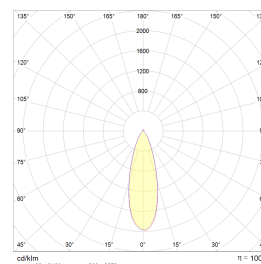

En moderne innfelt downlight med 25° tilt i 360°. Innendørs eller utendørs, overdekket av isolasjonsmatter eller i downlightboks - Gyro Eco gjør jobben. Linseoptikk. Bra fargegjengivelse Ra>90. Armaturen leveres komplett med LED-driver som kan dimmes til lavt nivå med standard dimmere (faseavsnitt/bakkant). Tilkobling i driverhus, klart for viderekobling og med integrert strekkavlaster. Gyro Eco har meget lav byggehøyde kun 36mm, noe som gjør det mulig med montering i meget lave nedforinger. Utsparring Ø: 76-84mm, yttermål Ø93mm, IP44, klasse II.

Teknisk data

Spenning (V)	230
Effekt (W)	8
Lumen/Watt (lm)	88
Lysstyrke (lm)	700
Fargetemperatur (K)	2700
Fargegjengivelse (Ra)	90
SDCM	2
Driver størrelse (mA)	190
Min. omgivelsestemperatur (°C)	-20
Max. omgivelsestemperatur (°C)	+50