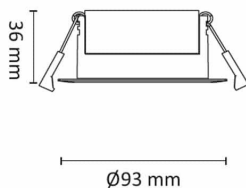

En moderne innfelt downlight med 25° tilt i 360°. Innendørs eller utendørs, overdekket av isolasjonsmatter eller i downlightboks - Gyro Eco gjør jobben. Linseoptikk. Bra fargegjengivelse Ra>90. Armaturen leveres komplett med LED-driver som kan dimmes til lavt nivå med standard dimmere (faseavsnitt/bakkant). Tilkobling i driverhus, klart for viderekobling og med integrert strekkavlaster. Gyro Eco har meget lav byggehøyde kun 36mm, noe som gjør det mulig med montering i meget lave nedforinger. Utsparring Ø: 76-84mm, yttermål Ø93mm, IP44, klasse II.

## Teknisk data

Spenning (V)	230
Effekt (W)	8
Lumen/Watt (lm)	88
Lysstyrke (lm)	700
Fargetemperatur (K)	2700
Fargegjengivelse (Ra)	90
SDCM	2
Driver størrelse (mA)	190
Min. omgivelsestemperatur (°C)	-20
Max. omgivelsestemperatur (°C)	+50

## Dimensjoner

Høyde (mm)	36
Diameter (mm)	93
Hulldiameter (mm)	76-84
Nettovekt (g)	215