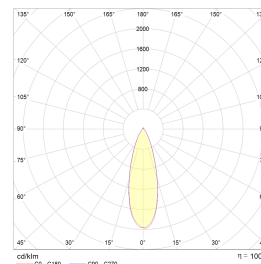

## Teknisk data

Spenning (V)	230
Effekt (W)	8
Lumen/Watt (lm)	88
Lysstyrke (lm)	700
Fargetemperatur (K)	2700
Fargegjengivelse (Ra)	90
SDCM	2
Driver størrelse (mA)	190
Min. omgivelsestemperatur (°C)	-20
Max. omgivelsestemperatur (°C)	+50

## Dimensjoner

Høyde (mm)	36
Diameter (mm)	93
Hulldiameter (mm)	76-84
Nettovekt (g)	215