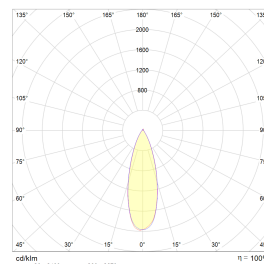

Teknisk data

Spenning (V)	230
Effekt (W)	8
Lumen/Watt (lm)	90
Lysstyrke (lm)	720
Fargetemperatur (K)	3000
Fargegjengivelse (Ra)	90
SDCM	2
Driver størrelse (mA)	190
Min. omgivelsestemperatur (°C)	-20
Max. omgivelsestemperatur (°C)	+50