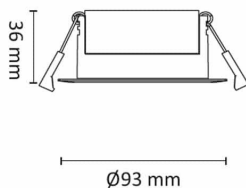

En moderne innfelt downlight med 25° tilt i 360°. Innendørs eller utendørs, overdekket av isolasjonsmatter eller i downlightboks - Gyro Eco gjør jobben. Linseoptikk. Bra fargegjengivelse $Ra > 90$. Armaturen leveres komplett med LED-driver som kan dimmes til lavt nivå med standard dimmere (faseavsnitt/bakkant). Tilkobling i driverhus, klart for viderekobling og med integrert strekkavlaster. Gyro Eco har meget lav byggehøyde kun 36mm, noe som gjør det mulig med montering i meget lave nedforinger. Utsparring \varnothing : 76-84mm, yttermål \varnothing 93mm, IP44, klasse II.

Teknisk data

Spenning (V)	230
Effekt (W)	8
Lumen/Watt (lm)	90
Lysstyrke (lm)	720
Fargetemperatur (K)	3000
Fargegjengivelse (Ra)	90
SDCM	2
Driver størrelse (mA)	190
Min. omgivelsestemperatur (°C)	-20
Max. omgivelsestemperatur (°C)	+50

Dimensjoner

Høyde (mm)	36
Diameter (mm)	93
Hulldiameter (mm)	76-84
Nettovekt (g)	215

Tilbehør

1405909	UniDim KUD-265EV 265W 1-Pol Hvit	
1405903	UniDim KDT-500IE KDT-500IE 1-pol Hvit	
	Zig-B Zigbee Universaldimmer 230V	
1405959	UniDim 265W KUD-265EV 1-Pol Sort	
1405902	UniDim KUD-500EV-LS 2-pol Hvit	
3224921	Uniboks Lav innfelt for downlights	
1405905	UniDim KUD-500EV-L Hvit	
3224920	Uniboks Multi Lav innf. for downlights	