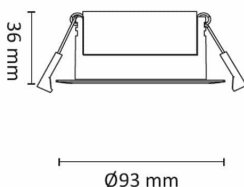

Gyro Eco 8W 720lm 3000K IP44 Sort

Elnr.: 3229541

Nå kan du også kjøpe downlights fra Gyro Go! Sixpack enkeltvis. Selv om det fortsatt er mest lønnsomt å velge større pakninger, gir dette deg fleksibilitet til å supplere etter behov. Gyro Eco er det samme produktet, med de samme egenskapene og fordelene, som finnes i de populære 6-pakkene og i den nye storpakken med 40 stk.

Med en svært lav byggehøyde på kun 36 mm er Gyro Eco spesielt godt egnet for montering i lave nedfonger. Utsparring: \emptyset 7684 mm. Yttermål: \emptyset 93 mm. Kapslingsgrad IP44, klasse II.

Teknisk data

Spenning (V)	230
Effekt (W)	8
Lumen/Watt (lm)	90
Lysstyrke (lm)	720
Fargetemperatur (K)	3000
Fargegjengivelse (Ra)	90
SDCM	2
Driver størrelse (mA)	190
Min. omgivelsestemperatur (°C)	-20
Max. omgivelsestemperatur (°C)	+50