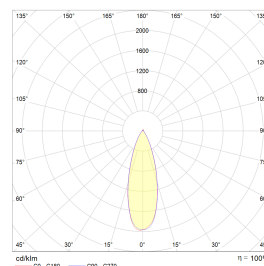

Teknisk data

Spenning (V)	230
Effekt (W)	8
Lumen/Watt (lm)	90
Lysstyrke (lm)	720
Fargetemperatur (K)	3000
Fargegjengivelse (Ra)	90
SDCM	2
Driver størrelse (mA)	190
Min. omgivelsestemperatur (°C)	-20
Max. omgivelsestemperatur (°C)	+50

Utførelse

Farge	Sort
RAL-kode	9005 - Matt sort
Materiale	Aluminium
IP klasse	44
Lyskilde	LED