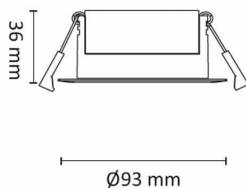

# Gyro Eco 9W 550lm WarmDim IP44 Sort

Elnr.: 3229542

Nå kan du også kjøpe downlights fra Gyro Go! Sixpack enkeltvis. Det er fortsatt lønnsomt å kjøpe store pakninger, men om du vil komplettere, så er løsningen her nå! Gyro Eco er det samme produktet, med de samme egenskapene og fordelene, som ligger i de populære 6-pakkene, og i den nye storpakningen 40-pack.

En moderne innfelt downlight med 25° tilt i 360°. Innendørs eller utendørs, overdekket av isolasjonsmatter eller i downlightboks - Gyro Eco gjør jobben. Linseoptikk. Bra fargegjengivelse  $Ra > 90$ . Armaturen leveres komplett med LED-driver som kan dimmes til lavt nivå med standard dimmere (faseavsnitt/bakkant). Tilkobling i driverhus, klart for viderekobling og med integrert strekkavlaster. Gyro Eco har meget lav byggehøyde kun 36mm, noe som gjør det mulig med montering i meget lave nedforinger. Utsparring  $\varnothing$ : 76-84mm, yttermål  $\varnothing$ 93mm, IP44, klasse II.

## Teknisk data

Spenning (V)	230
Effekt (W)	9
Lumen/Watt (lm)	60
Lysstyrke (lm)	550
Fargetemperatur (K)	3000-2000
Fargegjengivelse (Ra)	97
SDCM	3
Driver størrelse (mA)	250
Min. omgivelsestemperatur (°C)	-20
Max. omgivelsestemperatur (°C)	+50

## Dimensjoner

Høyde (mm)	36
Diameter (mm)	93
Hulldiameter (mm)	76-84