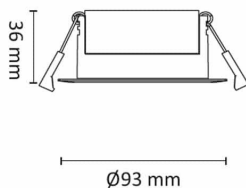

# Gyro Eco 9W 550lm WarmDim IP44 Sort

Elnr.: 3229542

Nå kan du også kjøpe downlights fra Gyro Go! Sixpack enkeltvis. Det er fortsatt lønnsomt å kjøpe store pakninger, men om du vil komplettere, så er løsningen her nå! Gyro Eco er det samme produktet, med de samme egenskapene og fordelene, som ligger i de populære 6-pakkene, og i den nye storpakningen 40-pack.

En moderne innfelt downlight med 25° tilt i 360°. Innendørs eller utendørs, overdekket av isolasjonsmatter eller i downlightboks - Gyro Eco gjør jobben. Linseoptikk. Bra fargegjengivelse  $Ra > 90$ . Armaturen leveres komplett med LED-driver som kan dimmes til lavt nivå med standard dimmere (faseavsnitt/bakkant). Tilkobling i driverhus, klart for viderekobling og med integrert strekkavlaster. Gyro Eco har meget lav byggehøyde kun 36mm, noe som gjør det mulig med montering i meget lave nedforinger. Utsparring  $\varnothing$ : 76-84mm, yttermål  $\varnothing$ 93mm, IP44, klasse II.

## Teknisk data

Spenning (V)	230
Effekt (W)	9
Lumen/Watt (lm)	60
Lysstyrke (lm)	550
Fargetemperatur (K)	3000-2000
Fargegjengivelse (Ra)	97
SDCM	3
Driver størrelse (mA)	250
Min. omgivelsestemperatur (°C)	-20
Max. omgivelsestemperatur (°C)	+50

## Dimensjoner

Høyde (mm)	36
Diameter (mm)	93
Hulldiameter (mm)	76-84
Nettovekt (g)	215