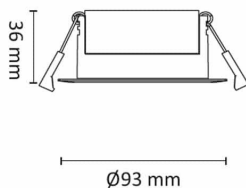

Gyro Eco 9W 550lm WarmDim IP44 Sort

Elnr.: 3229542

Nå kan du også kjøpe downlights fra Gyro Go! Sixpack enkeltvis. Det er fortsatt lønnsomt å kjøpe store pakninger, men om du vil komplettere, så er løsningen her nå! Gyro Eco er det samme produktet, med de samme egenskapene og fordelene, som ligger i de populære 6-pakkene, og i den nye storpakningen 40-pack.

En moderne innfelt downlight med 25° tilt i 360°. Innendørs eller utendørs, overdekket av isolasjonsmatter eller i downlightboks - Gyro Eco gjør jobben. Linseoptikk. Bra fargegjengivelse Ra>90. Armaturen leveres komplett med LED-driver som kan dimmes til lavt nivå med standard dimmere (faseavsnitt/bakkant). Tilkobling i driverhus, klart for viderekobling og med integrert strekkavlaster. Gyro Eco har meget lav byggehøyde kun 36mm, noe som gjør det mulig med montering i meget lave nedforinger. Utsparring Ø: 76-84mm, yttermål Ø93mm, IP44, klasse II.

Teknisk data

Spenning (V)	230
Effekt (W)	9
Lumen/Watt (lm)	60
Lysstyrke (lm)	550
Fargetemperatur (K)	3000-2000
Fargegjengivelse (Ra)	97
SDCM	3
Driver størrelse (mA)	250
Min. omgivelsestemperatur (°C)	-20
Max. omgivelsestemperatur (°C)	+50

Dimensjoner

Høyde (mm)	36
Diameter (mm)	93
Hulldiameter (mm)	76-84

Tilbehør

1405909	UniDim 265W KUD-265EV 1-Pol Hvit	
1405903	UniDim KDT-500IE KDT-500IE 1-pol Hvit	
	Zig-B Zigbee Universaldimmer 230V	
3224921	Uniboks Lav innfelt for downlights	
1405905	UniDim KUD-500EV-L Hvit	
1405905	UniDim KUD-500EV-L Sort	
3224920	Uniboks Multi Lav innf. for downlights	
1405959	UniDim 265W KUD-265EV 1-Pol Sort	