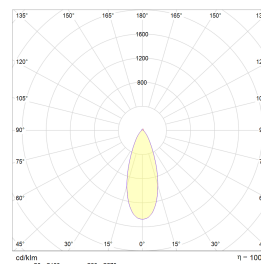

Teknisk data

Spenning (V)	230
Effekt (W)	9
Lumen/Watt (lm)	60
Lysstyrke (lm)	550
Fargetemperatur (K)	3000-2000
Fargegjengivelse (Ra)	97
SDCM	3
Driver størrelse (mA)	250
Min. omgivelsestemperatur (°C)	-20
Max. omgivelsestemperatur (°C)	+50

Utførelse

Farge	Sort
RAL-kode	9005 - Matt sort
Materiale	Aluminium
IP klasse	44
Lyskilde	LED
Isolasjonsklasse	II
WarmDim teknologi	Ja
Dimbar	Ja
Levetid L70B50 Ta25°	120.000
Levetid L80B50 Ta25°	80.000