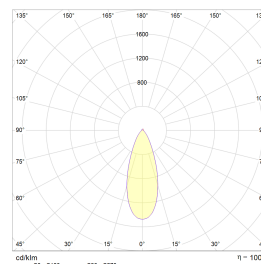

En moderne innfelt downlight med 25° tilt i 360°. Innendørs eller utendørs, overdekket av isolasjonsmatter eller i downlightboks - Gyro Eco gjør jobben. Linseoptikk. Bra fargegjengivelse Ra>90. Armaturen leveres komplett med LED-driver som kan dimmes til lavt nivå med standard dimmere (faseavsnitt/bakkant). Tilkobling i driverhus, klart for viderekobling og med integrert strekkavlaster. Gyro Eco har meget lav byggehøyde kun 36mm, noe som gjør det mulig med montering i meget lave nedforinger. Utsparring Ø: 76-84mm, yttermål Ø93mm, IP44, klasse II.

Teknisk data

Spenning (V)	230
Effekt (W)	9
Lumen/Watt (lm)	60
Lysstyrke (lm)	550
Fargetemperatur (K)	3000-2000
Fargegjengivelse (Ra)	97
SDCM	3
Driver størrelse (mA)	250
Min. omgivelsestemperatur (°C)	-20
Max. omgivelsestemperatur (°C)	+50