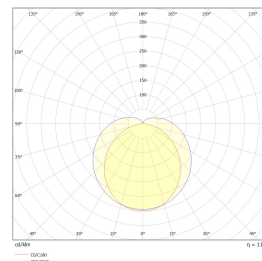

## Teknisk data

Spenning (V)	24
Effekt (W)	3
Lumen/Watt (lm)	60
Lysstyrke (lm)	180
Fargetemperatur (K)	2700
Fargegjengivelse (Ra)	80
SDCM	3

## Dimensjoner

Lengde (mm)	150
Høyde (mm)	8
Bredde (mm)	18