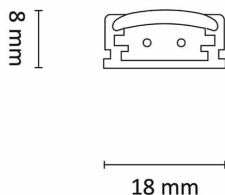

## Teknisk data

Spenning (V)	24
Effekt (W)	3
Lumen/Watt (lm)	60
Lysstyrke (lm)	180
Fargetemperatur (K)	2700
Fargegjengivelse (Ra)	80
SDCM	3

## Utførelse

Farge	Hvit
Materiale	Aluminium
IP klasse	20
Lyskilde	LED
Isolasjonsklasse	II
Dimbar	Ja
Levetid L70B50 Ta25°	100.000
Integrert/ekstern driver	Ekstern
Sokkel	LED
Montering	Utenpåliggende
Avdekningsmateriale	Opalisert plast
Dimmetype	Fasesnitt/Faseavsnitt
Optikk	Linse
Brannklasse D	Nei
DALI	Nei
Hurtigkobling	Ja
Antall poler	2
Utforming	Rektangulær
Integrert sensor	-
Lysfordeling	Ekstremt bredstrålende >80gr

## Dimensjoner

Lengde (mm)	150
Høyde (mm)	8
Bredde (mm)	18