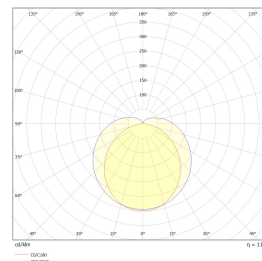

Teknisk data

Spenning (V)	24
Effekt (W)	5
Lumen/Watt (lm)	60
Lysstyrke (lm)	300
Fargetemperatur (K)	2700
Fargegjengivelse (Ra)	80
SDCM	3

Utførelse

Farge	Hvit
Materiale	Aluminium
IP klasse	20
Lyskilde	LED
Isolasjonsklasse	II
Dimbar	Ja
Levetid L70B50 Ta25°	50.000
Integrert/ekstern driver	Ekstern
Sokkel	LED
Montering	Utenpåliggende
Avdekningsmateriale	Opalisert plast
Dimmetype	Fasesnitt/Faseavsnitt
Optikk	Linse
Brannklasse D	Nei
DALI	Nei
Hurtigkobling	Ja
Antall poler	2
Utforming	Rektangulær
Integrert sensor	-
Lysfordeling	Ekstremt bredstrålende >80gr