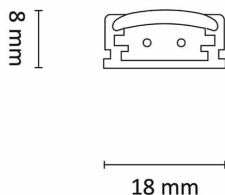

Teknisk data

Spenning (V)	24
Effekt (W)	5
Lumen/Watt (lm)	60
Lysstyrke (lm)	300
Fargetemperatur (K)	2700
Fargegjengivelse (Ra)	80
SDCM	3

Utførelse

Farge	Hvit
Materiale	Aluminium
IP klasse	20
Lyskilde	LED
Isolasjonsklasse	II
Dimbar	Ja
Levetid L70B50 Ta25°	50.000
Integrert/ekstern driver	Ekstern
Sokkel	LED
Montering	Utenpåliggende
Avdekningsmateriale	Opalisert plast
Dimmetype	Fasesnitt/Faseavsnitt
Optikk	Linse
Brannklasse D	Nei
DALI	Nei
Hurtigkobling	Ja
Antall poler	2
Utforming	Rektangulær
Integrert sensor	-
Lysfordeling	Ekstremt bredstrålende >80gr