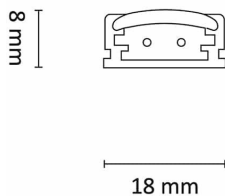

Teknisk data

Spenning (V)	24
Effekt (W)	9
Lumen/Watt (lm)	60
Lysstyrke (lm)	540
Fargetemperatur (K)	2700
Fargegjengivelse (Ra)	80
SDCM	3

Utførelse

Farge	Hvit
Materiale	Aluminium
IP klasse	20
Lyskilde	LED
Isolasjonsklasse	II
Dimbar	Ja
Levetid L70B50 Ta25°	100.000
Integrert/ekstern driver	Ekstern
Sokkel	LED
Montering	Utenpåliggende
Avdekningsmateriale	Opalisert plast
Dimmetype	Fasesnitt/Faseavsnitt
Optikk	Linse
Brannklasse D	Nei
DALI	Nei
Hurtigkobling	Ja
Antall poler	2
Utforming	Rektangulær
Integrert sensor	-

FlexiLink 570mm 9W 540lm 2700K

Elnr.: 3229552

Lysfordeling	Ekstremt bredstrålende >80gr
Produktfamilie	Flexilink
Bruksområde	Hotell og næring, Interiør/Innendørs

Dimensjoner

Lengde (mm)	570
Høyde (mm)	8
Bredde (mm)	18