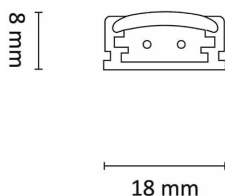

Teknisk data

Spenning (V)	24
Effekt (W)	9
Lumen/Watt (lm)	60
Lysstyrke (lm)	540
Fargetemperatur (K)	2700
Fargegjengivelse (Ra)	80
SDCM	3

Utførelse

Farge	Hvit
Materiale	Aluminium
IP klasse	20
Lyskilde	LED
Isolasjonsklasse	II
Dimbar	Ja
Levetid L70B50 Ta25°	100.000
Integrert/ekstern driver	Ekstern
Sokkel	LED
Montering	Utenpåliggende
Avdekningsmateriale	Opalisert plast
Dimmetype	Fasesnitt/Faseavsnitt
Optikk	Linse
Brannklasse D	Nei
DALI	Nei
Hurtigkobling	Ja
Antall poler	2
Utforming	Rektangulær
Lysfordeling	Ekstremt bredstrålende >80gr