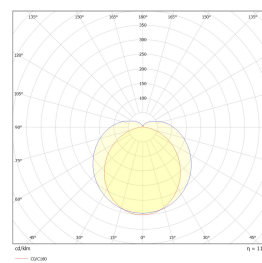

Teknisk data

Spenning (V)	24
Effekt (W)	9
Lumen/Watt (lm)	60
Lysstyrke (lm)	540
Fargetemperatur (K)	2700
Fargegjengivelse (Ra)	80
SDCM	3

Utførelse

Farge	Hvit
Materiale	Aluminium
IP klasse	20
Lyskilde	LED
Isolasjonsklasse	II
Dimbar	Ja
Levetid L70B50 Ta25°	100.000
Integrert/ekstern driver	Ekstern
Sokkel	LED
Montering	Utenpåliggende
Avdekningsmateriale	Opalisert plast
Dimmetype	Fasesnitt/Faseavsnitt
Optikk	Linse
Brannklasse D	Nei
DALI	Nei
Hurtigkobling	Ja
Antall poler	2
Utforming	Rektangulær
Integrert sensor	-