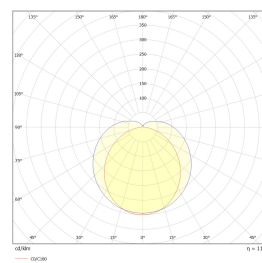

Teknisk data

Spenning (V)	24
Effekt (W)	9
Lumen/Watt (lm)	60
Lysstyrke (lm)	540
Fargetemperatur (K)	2700
Fargegjengivelse (Ra)	80
SDCM	3

Utførelse

Farge	Hvit
Materiale	Aluminium
IP klasse	20
Lyskilde	LED
Isolasjonsklasse	II
Dimbar	Ja
Levetid L70B50 Ta25°	100.000
Integrert/ekstern driver	Ekstern
Sokkel	LED
Montering	Utenpåliggende
Avdekningsmateriale	Opalisert plast
Dimmetype	Fasesnitt/Faseavsnitt
Optikk	Linse
Brannklasse D	Nei
DALI	Nei
Hurtigkobling	Ja
Antall poler	2
Utforming	Rektangulær
Lysfordeling	Ekstremt bredstrålende >80gr