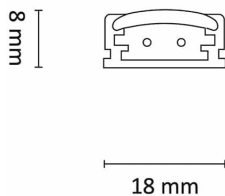

Teknisk data

Spenning (V)	24
Effekt (W)	15
Lumen/Watt (lm)	60
Lysstyrke (lm)	900
Fargetemperatur (K)	2700
Fargegjengivelse (Ra)	80
SDCM	3

Utførelse

Farge	Hvit
Materiale	Aluminium
IP klasse	20
Lyskilde	LED
Isolasjonsklasse	II
Dimbar	Ja
Levetid L70B50 Ta25°	50.000
Integrert/ekstern driver	Ekstern
Sokkel	LED
Montering	Utenpåliggende
Avdekningsmateriale	Opalisert plast
Dimmetype	Fasesnitt/Faseavsnitt
Optikk	Linse
Brannklasse D	Nei
DALI	Nei
Hurtigkobling	Ja
Antall poler	2
Utforming	Rektangulær
Lysfordeling	Ekstremt bredstrålende >80gr

FlexiLink 970mm 15W 900lm 2700K

Elnr.: 3229553

Produktfamilie	Flexilink
Bruksområde	Hotell og næring, Interiør/Innendørs

Dimensjoner

Lengde (mm)	970
Høyde (mm)	8
Bredde (mm)	18

Tilbehør

	Powerstrip/Flexilink Driver 24V	
3229580	Flexilink Dimmer switch 0,5m CC-23	
3229566	Flexilink Connection cable 0.5 m. CC-20	
3229574	Flexilink Mounting clips	
3229562	Flexilink T-connection FB-21	
3229570	Flexilink Connection cable 3m	
3229560	Flexilink corner FB-20	
3229573	Flexilink 45gr clips FC-25	
3229564	Flexilink Inner Corner SC-20	
3229565	Flexilink Joint MC-21	
3229572	Flexilink Side clips	
3229569	Flexilink Male/Male 1m CE-20	
3229581	Flexilink Sensor switch 0.5m CC-24	
3229567	Flexilink Male/Male 0,5m CE-20	
6614690	Powerstrip/Flexilink Driver 24V 50W med deksel	