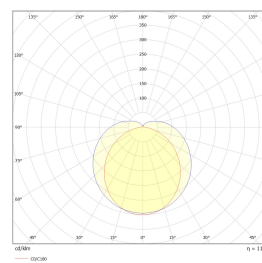

Teknisk data

Spenning (V)	24
Effekt (W)	15
Lumen/Watt (lm)	60
Lysstyrke (lm)	900
Fargetemperatur (K)	2700
Fargegjengivelse (Ra)	80
SDCM	3

Utførelse

Farge	Hvit
Materiale	Aluminium
IP klasse	20
Lyskilde	LED
Isolasjonsklasse	II
Dimbar	Ja
Levetid L70B50 Ta25°	50.000
Integrert/ekstern driver	Ekstern
Sokkel	LED
Montering	Utenpåliggende
Avdekningsmateriale	Opalisert plast
Dimmetype	Fasesnitt/Faseavsnitt
Optikk	Linse
Brannklasse D	Nei
DALI	Nei
Hurtigkobling	Ja
Antall poler	2
Utforming	Rektangulær
Lysfordeling	Ekstremt bredstrålende >80gr