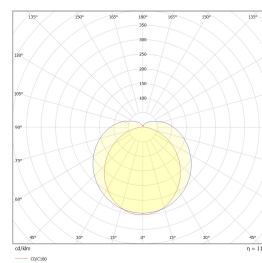

## Teknisk data

Spenning (V)	24
Effekt (W)	15
Lumen/Watt (lm)	60
Lysstyrke (lm)	900
Fargetemperatur (K)	2700
Fargegjengivelse (Ra)	80
SDCM	3

## Dimensjoner

Lengde (mm)	970
Høyde (mm)	8
Bredde (mm)	18
Nettovekt (g)	175