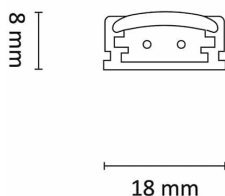

## Teknisk data

Spenning (V)	24
Effekt (W)	15
Lumen/Watt (lm)	60
Lysstyrke (lm)	900
Fargetemperatur (K)	2700
Fargegjengivelse (Ra)	80
SDCM	3

## Dimensjoner

Lengde (mm)	970
Høyde (mm)	8
Bredde (mm)	18
Nettovekt (g)	175