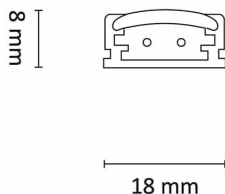

Teknisk data

Spenning (V)	24
Effekt (W)	15
Lumen/Watt (lm)	60
Lysstyrke (lm)	900
Fargetemperatur (K)	2700
Fargegjengivelse (Ra)	80
SDCM	3

Utførelse

Farge	Hvit
Materiale	Aluminium
IP klasse	20
Lyskilde	LED
Isolasjonsklasse	II
Dimbar	Ja
Levetid L70B50 Ta25°	50.000
Integrert/ekstern driver	Ekstern
Sokkel	LED
Montering	Utenpåliggende
Avdekningsmateriale	Opalisert plast
Dimmetype	Fasesnitt/Faseavsnitt
Optikk	Linse
Brannklasse D	Nei
DALI	Nei
Hurtigkobling	Ja
Antall poler	2
Utforming	Rektangulær
Lysfordeling	Ekstremt bredstrålende >80gr