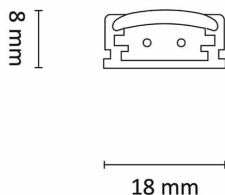

## Teknisk data

Spenning (V)	24
Effekt (W)	3
Lumen/Watt (lm)	60
Lysstyrke (lm)	180
Fargetemperatur (K)	3000
Fargegjengivelse (Ra)	80
SDCM	3

## Utførelse

Farge	Hvit
Materiale	Aluminium
IP klasse	20
Lyskilde	LED
Isolasjonsklasse	II
Dimbar	Ja
Levetid L70B50 Ta25°	100.000
Integrert/ekstern driver	Ekstern
Sokkel	LED
Montering	Utenpåliggende
Avdekningsmateriale	Opalisert plast
Dimmetype	Fasesnitt/Faseavsnitt
Optikk	Linse
Brannklasse D	Nei
DALI	Nei
Hurtigkobling	Ja
Antall poler	2
Utforming	Rektangulær
Integrert sensor	-
Lysfordeling	Ekstremt bredstrålende >80gr

## Dimensjoner

Lengde (mm)	150
Høyde (mm)	8
Bredde (mm)	18