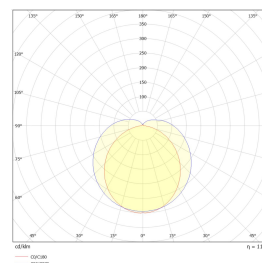

## Teknisk data

Spenning (V)	24
Effekt (W)	3
Lumen/Watt (lm)	60
Lysstyrke (lm)	180
Fargetemperatur (K)	3000
Fargegjengivelse (Ra)	80
SDCM	3

## Dimensjoner

Lengde (mm)	150
Høyde (mm)	8
Bredde (mm)	18