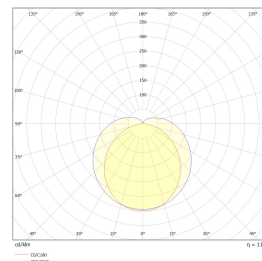

Teknisk data

Spenning (V)	24
Effekt (W)	5
Lumen/Watt (lm)	60
Lysstyrke (lm)	300
Fargetemperatur (K)	3000
Fargegjengivelse (Ra)	80
SDCM	3

Utførelse

Farge	Hvit
Materiale	Aluminium
IP klasse	20
Lyskilde	LED
Isolasjonsklasse	II
Dimbar	Ja
Levetid L70B50 Ta25°	100.000
Integrert/ekstern driver	Ekstern
Sokkel	LED
Montering	Utenpåliggende
Avdekningsmateriale	Opalisert plast
Dimmetype	Fasesnitt/Faseavsnitt
Optikk	Linse
Brannklasse D	Nei
DALI	Nei
Hurtigkobling	Ja
Antall poler	2
Utforming	Rektangulær
Lysfordeling	Ekstremt bredstrålende >80gr
Produktfamilie	Flexilink