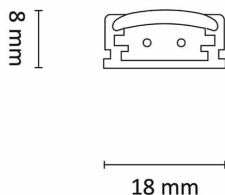

Teknisk data

Spenning (V)	24
Effekt (W)	5
Lumen/Watt (lm)	60
Lysstyrke (lm)	300
Fargetemperatur (K)	3000
Fargegjengivelse (Ra)	80
SDCM	3

Utførelse

Farge	Hvit
Materiale	Aluminium
IP klasse	20
Lyskilde	LED
Isolasjonsklasse	II
Dimbar	Ja
Levetid L70B50 Ta25°	100.000
Integrert/ekstern driver	Ekstern
Sokkel	LED
Montering	Utenpåliggende
Avdekningsmateriale	Opalisert plast
Dimmetype	Fasesnitt/Faseavsnitt
Optikk	Linse
Brannklasse D	Nei
DALI	Nei
Hurtigkobling	Ja
Antall poler	2
Utforming	Rektangulær
Lysfordeling	Ekstremt bredstrålende >80gr
Produktfamilie	Flexilink

FlexiLink 270mm 5W 300lm 3000K

Elnr.: 3229556

Bruksområde	Hotell og næring, Interiør/Innendørs
-------------	--------------------------------------

Dimensjoner

Lengde (mm)	270
Høyde (mm)	8
Bredde (mm)	18

Tilbehør