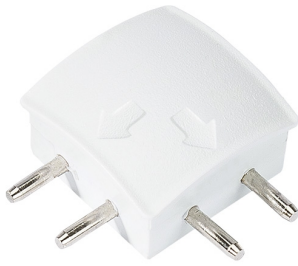

# Flexilink corner FB-20

Elnr.: 3229560

Hjørne/L-kobbling for Flexilink som gjør det mulig å vinkle listen i hjørner. Passer til både høyre og venstre side..

## Utførelse

Farge	Hvit
Materiale	Plast
IP klasse	20
Montering	Utenpåliggende
Antall poler	2
Utforming	Firkantet

## Dimensjoner

Lengde (mm)	40
Høyde (mm)	8
Bredde (mm)	60