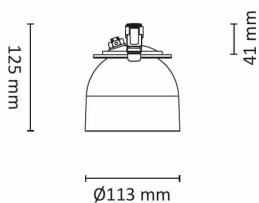

Teknisk data

Spenning (V)	230
Effekt (W)	13
Lumen/Watt (lm)	77
Lysstyrke (lm)	1000
Fargetemperatur (K)	2700
Fargegjengivelse (Ra)	95
SDCM	3
Driver størrrelse (mA)	350
Min. omgivelsestemperatur (°C)	-20
Max. omgivelsestemperatur (°C)	+50

Balled Downlight 13W 1000lm 2700K Hvit

Elnr.: 3235700

Avdekningsmateriale	Strukturert plast
Dimmetype	Fasesnitt/Faseavsnitt
Optikk	Linse
Brannklasse D	Nei
DALI	Nei
Hurtigkobling	Nei
Kan monteres i isolasjon	Nei
Antall poler	3
Utforming	Rund
Antall lyskilder	1
Lysfordeling	Mediumstrålende 20-40gr
Utstrålingsvinkel (°)	30
Type	Balled Downlight
Tilt (°)	30
Produktfamilie	Balled
Bruksområde	Hotell og næring, Interiør/Innendørs, Kontor

Dimensjoner

Lengde (mm)	-
Høyde (mm)	125
Bredde (mm)	-
Diameter (mm)	113
Hulldiameter (mm)	82-84

Tilbehør

3224920

Uniboks Multi Lav innf. for downlights

Vedlikehold

Produktet rengjøres ved å tørke over med en fuktig microfiberklut. Evt. vann/såperester fjernes med en ren microfiberklut.