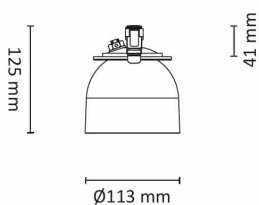

Teknisk data

Spenning (V)	230
Effekt (W)	13
Lumen/Watt (lm)	77
Lysstyrke (lm)	1000
Fargetemperatur (K)	2700
Fargegjengivelse (Ra)	95
SDCM	3
Driver størrrelse (mA)	350
Min. omgivelsestemperatur (°C)	-20
Max. omgivelsestemperatur (°C)	+50

Balled Downlight 13W 1000lm 2700K Hvit

Elnr.: 3235700

Avdekningsmateriale	Strukturert plast
Dimmetype	Fasesnitt/Faseavsnitt
Optikk	Linse
Brannklasse D	Nei
DALI	Nei
Hurtigkobling	Nei
Kan monteres i isolasjon	Nei
Antall poler	3
Utforming	Rund
Antall lyskilder	1
Lysfordeling	Mediumstrålende 20-40gr
Utstrålingsvinkel (°)	30
Type	Balled Downlight
Tilt (°)	30
Produktfamilie	Balled
Bruksområde	Hotell og næring, Interiør/Innendørs, Kontor

Dimensjoner

Lengde (mm)	-
Høyde (mm)	125
Bredde (mm)	-
Diameter (mm)	113
Hulldiameter (mm)	82-84
Vekt (g)	971
Nettovekt (g)	811

Tilbehør

3224920

Uniboks Multi Lav innf. for downlights

Vedlikehold

Produktet rengjøres ved å tørke over med en fuktig microfiberklut. Evt. vann/såperester fjernes med en ren microfiberklut.