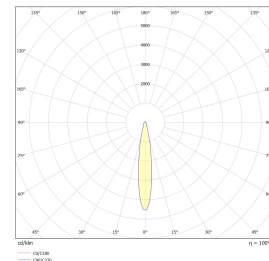

Teknisk data

Spenning (V)	230
Effekt (W)	13
Lumen/Watt (lm)	77
Lysstyrke (lm)	1000
Fargetemperatur (K)	2700
Fargegjengivelse (Ra)	95
SDCM	3
Driver størrrelse (mA)	350
Min. omgivelsestemperatur (°C)	-20
Max. omgivelsestemperatur (°C)	+50

Utførelse

Farge	Hvit
Materiale	Aluminium
IP klasse	20
Lyskilde	LED
Isolasjonsklasse	II
WarmDim teknologi	Nei
Dimbar	Ja
Levetid L70B50 Ta25°	120.000
Levetid L80B50 Ta25°	80.000
DALI Type	-
IK-klasse	-
Integrert/ekstern driver	Ekstern
Sokkel	LED
Montering	Innfelt