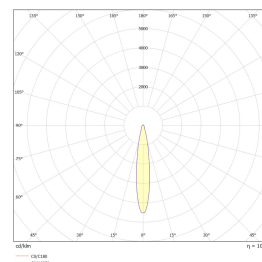

Balled Downlight 13W 1000lm 2700K Hvit

Elnr.: 3235700

Elegant dimbar pendel i Balled-familien. Monteres nedhengt. Inkludert dimbar LED-driver (innebygget i takkopp) og 3m. kabel. Fargetemperatur 2700K.

BALLED pendel er et spennende alternativ og supplement til downlights og annen belysning med et moderne formspråk. Linseteknologi med fresnel optikk og dypt inntrukket lyskilde gir redusert blanding og et jevnere og mer elegant lysbilde. Klasse II, IP20.

Teknisk data

Spenning (V)	230
Effekt (W)	13
Lumen/Watt (lm)	77
Lysstyrke (lm)	1000
Fargetemperatur (K)	2700
Fargegjengivelse (Ra)	95
SDCM	3
Driver størrrelse (mA)	350
Min. omgivelsestemperatur (°C)	-20
Max. omgivelsestemperatur (°C)	+50