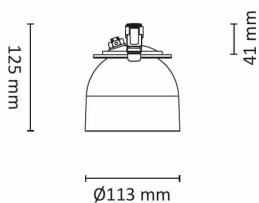

Teknisk data

Spenning (V)	230
Effekt (W)	13
Lumen/Watt (lm)	77
Lysstyrke (lm)	1000
Fargetemperatur (K)	2700
Fargegjengivelse (Ra)	95
SDCM	3
Driver størrrelse (mA)	350
Min. omgivelsestemperatur (°C)	-20
Max. omgivelsestemperatur (°C)	+50

Utførelse

Farge	Hvit
Materiale	Aluminium
IP klasse	20
Lyskilde	LED
Isolasjonsklasse	II
WarmDim teknologi	Nei
Dimbar	Ja
Levetid L70B50 Ta25°	120.000
Levetid L80B50 Ta25°	80.000
DALI Type	-
IK-klasse	-
Integrert/ekstern driver	Ekstern
Sokkel	LED
Montering	Innfelt