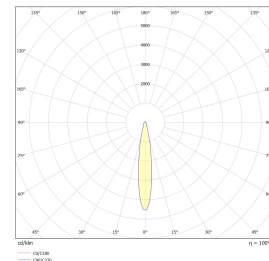

Balled Downlight 13W 1000lm 2700K Hvit

Elnr.: 3235700

Elegant dimbar pendel i Balled-familien. Monteres nedhengt. Inkludert dimbar LED-driver (innebygget i takkopp) og 3m. kabel. Fargetemperatur 2700K.

BALLED pendel er et spennende alternativ og supplement til downlights og annen belysning med et moderne formspråk. Linseteknologi med fresnel optikk og dypt inntrukket lyskilde gir redusert blanding og et jevnere og mer elegant lysbilde. Klasse II, IP20.

Teknisk data

Spenning (V)	230
Effekt (W)	13
Lumen/Watt (lm)	77
Lysstyrke (lm)	1000
Fargetemperatur (K)	2700
Fargegjengivelse (Ra)	95
SDCM	3
Driver størrrelse (mA)	350
Min. omgivelsestemperatur (°C)	-20
Max. omgivelsestemperatur (°C)	+50