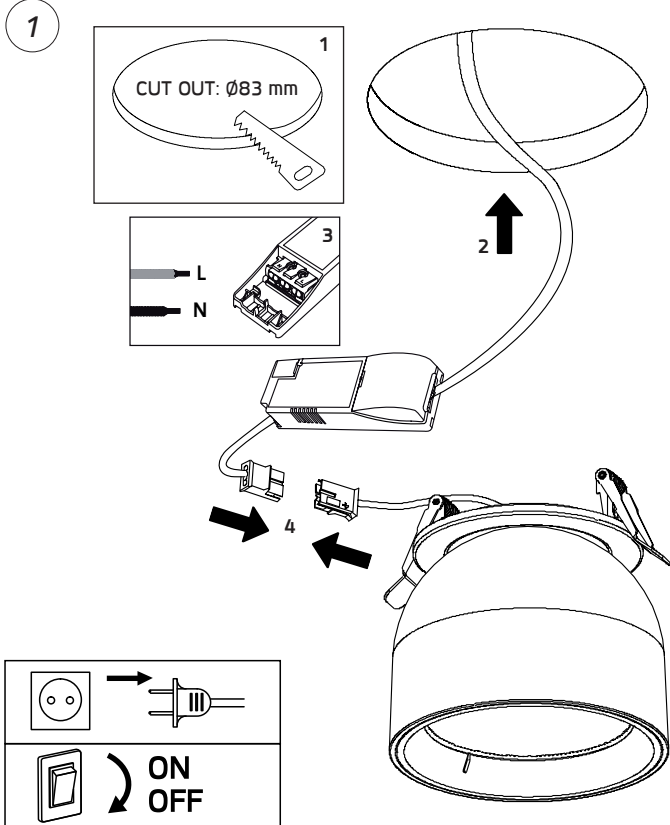

BALLED DOWNLIGHT

220-240V 50/60 Hz MAX 13W 350mA LED IP20

EN: MOUNTING
 NO: MONTERING

SE: MONTERING
 FI: ASENNUS

2

3

EN: MEASUREMENT

NO: MÅL

SE: MÅTT

FI: MITAT

EN: Included dimmable LED driver.

NO: Inkludert dimbar LED driver.

SE: Inklusive dimbar LED drivdon.

FI: Sisältää himmennettävän LED-liitäntälaitteen.

EN: Installation must be performed by a qualified electrician.

NO: Må installeres av autorisert el-installatør.

SE: Måste installeras av en behörig elektriker.

FI: Vain valtuutettu sähköasentaja saa asentaa.

EN: Minimum distance to flammable material in the beam direction.

NO: Minimumsavstand til brennbart materiale i armaturens stråleretning.

SE: Minsta avstånd mellan brännbart material och lampans ljusrättning.

FI: Vähimmäismitta lampusta palaavaan materiaaliin.