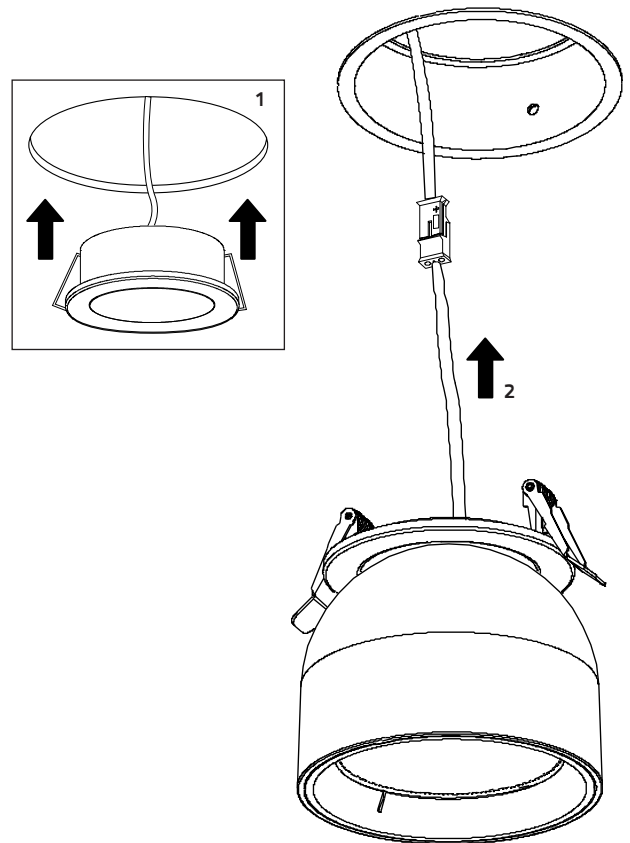

BALLED DOWNLIGHT

220-240V 50/60 Hz MAX 13W 350mA LED IP20

EN: MOUNTING
 NO: MONTERING

SE: MONTERING
 FI: ASENNUS

2

3

EN: MEASUREMENT

NO: MÅL