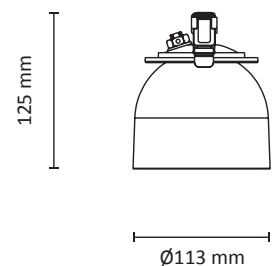

EN: MEASUREMENT

NO: MÅL

SE: MÅTT

FI: MITAT