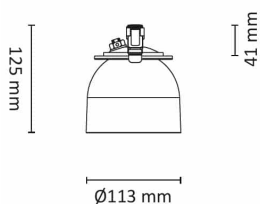

LED driver og tilkobling ligger innfelt i himling, og armaturhus med dypt inntrukket LED ligger utenpå. Klasse II, IP20.

Teknisk data

| | |
|--------------------------------|------|
| Spenning (V) | 230 |
| Effekt (W) | 13 |
| Lumen/Watt (lm) | 77 |
| Lysstyrke (lm) | 1000 |
| Fargetemperatur (K) | 2700 |
| Fargegjengivelse (Ra) | 95 |
| SDCM | 3 |
| Driver størrelse (mA) | 350 |
| Min. omgivelsestemperatur (°C) | -20 |
| Max. omgivelsestemperatur (°C) | +50 |

Dimensjoner

| | |
|-------------------|-------|
| Lengde (mm) | - |
| Høyde (mm) | 125 |
| Bredde (mm) | - |
| Diameter (mm) | 113 |
| Hulldiameter (mm) | 82-84 |

Tilbehør

3224920

Uniboks Multi Lav innf. for downlights