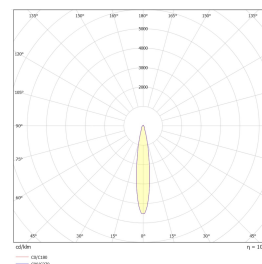

Balled Downlight 13W 1000lm 2700K Sort

Elnr.: 3235701

Spennende alternativ til vanlige downlights. Monteres delvis innfelt.

Inkludert dimbar LED-driver. Hullmål \varnothing : 83 mm. Fargetemperatur 2700K. Strålevinkel: 40°.

LED driver og tilkobling ligger innfelt i himling, og armaturhus med dypt inntrukket LED ligger utenpå. Klasse II, IP20.

Teknisk data

| | |
|--------------------------------|------|
| Spenning (V) | 230 |
| Effekt (W) | 13 |
| Lumen/Watt (lm) | 77 |
| Lysstyrke (lm) | 1000 |
| Fargetemperatur (K) | 2700 |
| Fargegjengivelse (Ra) | 95 |
| SDCM | 3 |
| Driver størrelse (mA) | 350 |
| Min. omgivelsestemperatur (°C) | -20 |
| Max. omgivelsestemperatur (°C) | +50 |