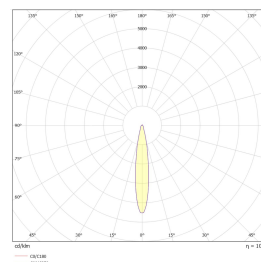

Balled Pendel 13W 1000lm 2700K Sort

Elnr.: 3235711

Elegant dimbar pendel i Balled-familien. Monteres nedhengt. Inkludert dimbar LED-driver (innebygget i takkopp) og 3m. kabel. Fargetemperatur 2700K.

BALLED pendel er et spennende alternativ og supplement til downlights og annen belysning med et moderne formspråk. Linseteknologi med fresnel optikk og dypt inntrukket lyskilde gir redusert blending og et jevnere og mer elegant lysbilde. Klasse II, IP20.

Teknisk data

Spenning (V)	230
Effekt (W)	13
Lumen/Watt (lm)	77
Lysstyrke (lm)	1000
Fargetemperatur (K)	2700
Fargegjengivelse (Ra)	90
SDCM	3
Driver størrelse (mA)	350
Min. omgivelsestemperatur (°C)	-20
Max. omgivelsestemperatur (°C)	+50