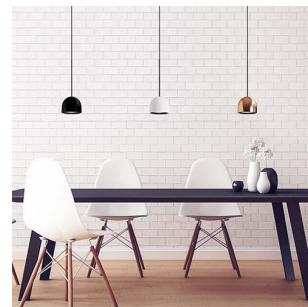

Balled Pendel 13W 1000lm 2700K Sort

Elnr.: 3235711

Elegant dimbar pendel i Balled-familien. Monteres nedhengt. Inkludert dimbar LED-driver (innebygget i takkopp) og 3m. kabel. Fargetemperatur 2700K.

BALLED pendel er et spennende alternativ og supplement til downlights og annen belysning med et moderne formspråk. Linseteknologi med fresnel optikk og dypt inntrukket lyskilde gir redusert blending og et jevnere og mer elegant lysbilde. Klasse II, IP20.