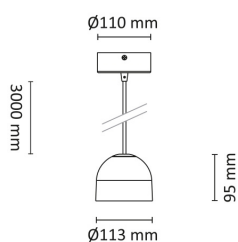

Teknisk data

Spenning (V)	230
Effekt (W)	13
Lumen/Watt (lm)	77
Lysstyrke (lm)	1000
Fargetemperatur (K)	2700
Fargegjengivelse (Ra)	90
SDCM	3
Driver størrelse (mA)	350
Min. omgivelsestemperatur (°C)	-20
Max. omgivelsestemperatur (°C)	+50

Utførelse

Farge	Sort
Materiale	Aluminium
IP klasse	20
Lyskilde	LED
Isolasjonsklasse	II
Dimbar	Ja
Levetid L70B50 Ta25°	120.000
Levetid L80B50 Ta25°	80.000
Integrert/ekstern driver	Integrert
Sokkel	LED
Montering	Nedhengt
Avdekningsmateriale	Klart glass
Dimmetype	Fasesnitt/Faseavsnitt
Optikk	Linse

Dimensjoner

Lengde (mm)	3000
Høyde (mm)	95
Diameter (mm)	113
Lengde på tilf. kabel (mm)	3000
Nettvekt (g)	895

Tilbehør

Vedlikehold

Produktet rengjøres ved å tørke over med en fuktig microfiberklut. Evt. vann/såperester fjernes med en ren microfiberklut.