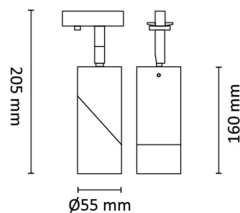

Integrert LED. Spottene er justerbare 90°/355°. Fargetemperatur 2700K, Ra>90, Twist er dimbar til meget lavt nivå. Klasse I, IP20.

## Teknisk data

Spenning (V)	230
Effekt (W)	6
Lumen/Watt (lm)	63
Lysstyrke (lm)	380
Fargetemperatur (K)	2700
Fargegjengivelse (Ra)	90
SDCM	3
Driver størrelse (mA)	300
Min. omgivelsestemperatur (°C)	-20
Max. omgivelsestemperatur (°C)	+45

## Dimensjoner

Lengde (mm)	55
Høyde (mm)	160
Bredde (mm)	55