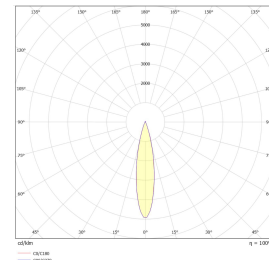

Integrert LED. Spottene er justerbare 90°/355°. Fargetemperatur 2700K, Ra>90, Twist er dimbar til meget lavt nivå. Klasse I, IP20.

## Teknisk data

Spenning (V)	230
Effekt (W)	6
Lumen/Watt (lm)	63
Lysstyrke (lm)	380
Fargetemperatur (K)	2700
Fargegjengivelse (Ra)	90
SDCM	3
Driver størrelse (mA)	300
Min. omgivelsestemperatur (°C)	-20
Max. omgivelsestemperatur (°C)	+45

## Dimensjoner

Lengde (mm)	55
Høyde (mm)	160
Bredde (mm)	55