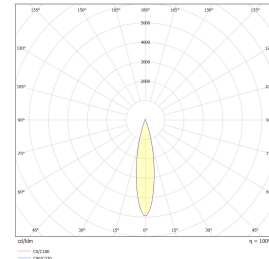

Titan Twist Square Spot 6W 380lm 2700K

Elnr.: 3235721

Moderne dimbar spott for skinnemontering. Passer rett inn i Titan-skinnesystemet. Kan vris og vendes. Dekor-ringer i farger, gull, kobber og sort selges separat.

Integrert LED. Spottene er justerbare 90°/355°. Fargetemperatur 2700K, Ra>90, Twist er dimbar til meget lavt nivå. Klasse I, IP20..

Teknisk data

Spenning (V)	230
Effekt (W)	6
Lumen/Watt (lm)	63
Lysstyrke (lm)	380
Fargetemperatur (K)	2700
Fargegjengivelse (Ra)	90
SDCM	3
Driver størrrelse (mA)	300
Min. omgivelsestemperatur (°C)	-20
Max. omgivelsestemperatur (°C)	+45

Utførelse

Farge	Sort
RAL-kode	9005 - Matt sort
Materiale	Aluminium
IP klasse	20
Lyskilde	LED
Isolasjonsklasse	I
Dimbar	Ja
Levetid L70B50 Ta25°	100.000
Levetid L80B50 Ta25°	67.000
Energiklasse	G
Integrert/ekstern driver	Integrert
Sokkel	LED
Montering	Titan Skinne
Avdekningsmateriale	Klart glass
Dimmetype	Fasesnitt/Faseavsnitt

Dimensjoner

Lengde (mm)	55
Høyde (mm)	205
Bredde (mm)	55
Nettovekt (g)	906

Tilbehør

3229405	Titan Track 3m Sort 240V	
3229400	Titan Track 1m Hvit 240V	
3229401	Titan Track 1m Sort 240V	
3229403	Titan Track 2m Sort 240V	
3229402	Titan Track 2m Hvit 240V	
3229404	Titan Track 3m Hvit 240V	