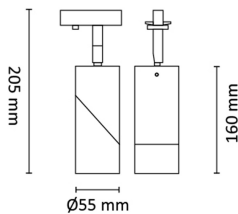

Integrert LED. Spottene er justerbare 90°/355°. Fargetemperatur 2700K, Ra>90, Twist er dimbar til meget lavt nivå. Klasse I, IP20..

Teknisk data

Spenning (V)	230
Effekt (W)	6
Lumen/Watt (lm)	63
Lysstyrke (lm)	380
Fargetemperatur (K)	2700
Fargegjengivelse (Ra)	90
SDCM	3
Driver størrrelse (mA)	300
Min. omgivelsestemperatur (°C)	-20
Max. omgivelsestemperatur (°C)	+45

Utførelse

Farge	Sort
RAL-kode	9005 - Matt sort
Materiale	Aluminium
IP klasse	20
Lyskilde	LED
Isolasjonsklasse	I
Dimbar	Ja
Levetid L70B50 Ta25°	100.000
Levetid L80B50 Ta25°	67.000
Energiklasse	G
Integrert/ekstern driver	Integrert
Sokkel	LED
Montering	Titan Skinne
Avdekningsmateriale	Klart glass
Dimmetype	Fasesnitt/Faseavsnitt

Titan Twist Square Spot 6W 380lm 2700K

Elnr.: 3235721

Optikk	Reflektor
Brannklasse D	Nei
DALI	Nei
Hurtigkobling	Nei
Kan monteres i isolasjon	Nei
Antall poler	3
Utforming	Firkantet
Lysfordeling	Mediumstrålende 20-40gr
Utstrålingsvinkel (°)	30
Tilt (°)	90
Bruksområde	Fasade / effektbelysning

Dimensjoner

Lengde (mm)	55
Høyde (mm)	205
Bredde (mm)	55
Nettovekt (g)	906

Tilbehør

3229405	Titan Track 3m Sort 240V	
3229400	Titan Track 1m Hvit 240V	
3229401	Titan Track 1m Sort 240V	
3229403	Titan Track 2m Sort 240V	
3229402	Titan Track 2m Hvit 240V	
3229404	Titan Track 3m Hvit 240V	