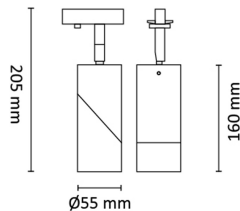

Integrert LED. Spottene er justerbare 90°/355°. Fargetemperatur 2700K, Ra>90, Twist er dimbar til meget lavt nivå. Klasse I, IP20.

## Teknisk data

Spenning (V)	230
Effekt (W)	6
Lumen/Watt (lm)	63
Lysstyrke (lm)	380
Fargetemperatur (K)	2700
Fargegjengivelse (Ra)	90
SDCM	3
Driver størrrelse (mA)	300
Min. omgivelsestemperatur (°C)	-20
Max. omgivelsestemperatur (°C)	+45

## Dimensjoner

Høyde (mm)	205
Diameter (mm)	55
Nettovekt (g)	625