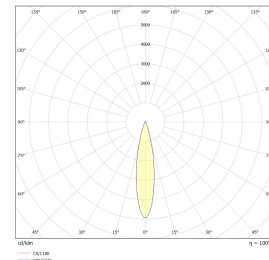

Integrert LED. Spottene er justerbare 90°/355°. Fargetemperatur 2700K, Ra>90, Twist er dimbar til meget lavt nivå. Klasse I, IP20.

## Teknisk data

Spenning (V)	230
Effekt (W)	6
Lumen/Watt (lm)	63
Lysstyrke (lm)	380
Fargetemperatur (K)	2700
Fargegjengivelse (Ra)	90
SDCM	3
Driver størrrelse (mA)	300
Min. omgivelsestemperatur (°C)	-20
Max. omgivelsestemperatur (°C)	+45

## Dimensjoner

Høyde (mm)	205
Diameter (mm)	55
Nettovekt (g)	625