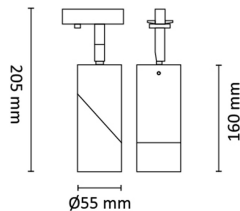

Teknisk data

Spenning (V)	230
Effekt (W)	6
Lumen/Watt (lm)	63
Lysstyrke (lm)	380
Fargetemperatur (K)	2700
Fargegjengivelse (Ra)	90
SDCM	3
Driver størrelse (mA)	300
Min. omgivelsestemperatur (°C)	-20
Max. omgivelsestemperatur (°C)	+45

Utførelse

Farge	Sort
RAL-kode	9005 - Matt sort
Materiale	Aluminium
IP klasse	20
Lyskilde	LED
Isolasjonsklasse	I
Dimbar	Ja
Levetid L70B50 Ta25°	100.000
Levetid L80B50 Ta25°	67.000
Energiklasse	G
Integrert/ekstern driver	Integrert
Sokkel	LED
Montering	Titan Skinne
Avdekningsmateriale	Klart glass
Dimmetype	Fasesnitt/Faseavsnitt
Optikk	Reflektor

Titan Twist Round Spot 6W 380lm 2700K S

Elnr.: 3235726

Brannklasse D	Nei
DALI	Nei
Hurtigkobling	Nei
Kan monteres i isolasjon	Nei
Antall poler	3
Utforming	Tube
Antall lyskilder	1
Lysfordeling	Mediumstrålende 20-40gr
Utstrålingsvinkel (°)	30
Tilt (°)	90
Bruksområde	Fasade / effektbelysning

Dimensjoner

Høyde (mm)	205
Diameter (mm)	55

Tilbehør

3229405	Titan Track 3m Sort 240V	
3229400	Titan Track 1m Hvit 240V	
3229401	Titan Track 1m Sort 240V	
3229403	Titan Track 2m Sort 240V	
3229402	Titan Track 2m Hvit 240V	
3229404	Titan Track 3m Hvit 240V	