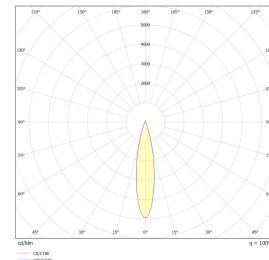

Titan Twist Round Spot 6W 380lm 2700K S

Elnr.: 3235726

Moderne dimbar spott for skinnemontering. Passer rett inn i Titan-skinnesystemet. Kan vris og vendes. Dekor-ringer i farger, gull, kobber og sort selges separat. Integrrert LED. Spottene er justerbare 90°/355°. Fargetemperatur 2700K, Ra>90, Twist er dimbar til meget lavt nivå. Klasse I, IP20.

Teknisk data

Spenning (V)	230
Effekt (W)	6
Lumen/Watt (lm)	63
Lysstyrke (lm)	380
Fargetemperatur (K)	2700
Fargegjengivelse (Ra)	90
SDCM	3
Driver størrelse (mA)	300
Min. omgivelsestemperatur (°C)	-20
Max. omgivelsestemperatur (°C)	+45

Titan Twist Round Spot 6W 380lm 2700K S

Elnr.: 3235726

Brannklasse D	Nei
DALI	Nei
Hurtigkobling	Nei
Kan monteres i isolasjon	Nei
Antall poler	3
Utforming	Tube
Antall lyskilder	1
Lysfordeling	Mediumstrålende 20-40gr
Utstrålingsvinkel (°)	30
Tilt (°)	90
Bruksområde	Fasade / effektbelysning

Dimensjoner

Høyde (mm)	205
Diameter (mm)	55

Tilbehør

3229405	Titan Track 3m Sort 240V	
3229400	Titan Track 1m Hvit 240V	
3229401	Titan Track 1m Sort 240V	
3229403	Titan Track 2m Sort 240V	
3229402	Titan Track 2m Hvit 240V	
3229404	Titan Track 3m Hvit 240V	