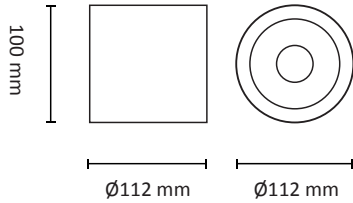

STYLOSOFT™ ROUND

220-240V 50/60Hz IP20

EN: MEASUREMENT

NO: MÅL

SE: MÅTT

FI: MITAT

OBS!

EN: Installation must be performed by a professional.