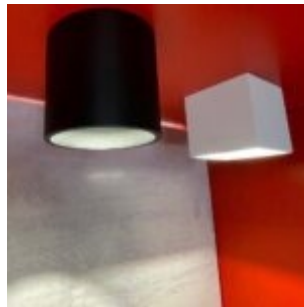

# StyloSoft Round 8W 650lm 2700K Hvit

Elnr.: 3235730

StyloSoft er en eksklusiv utenpåliggende downlight i kraftig aluminiumshus. Armaturen har dypt inntrukket lyskilde med reflektoroptikk for redusert blending og bedret synskomfort. Noe som gir et behagelig og eksklusivt inntrykk.