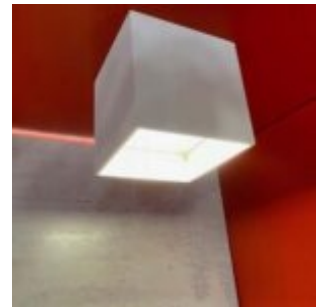

StyloSoft Round 8W 650lm 2700K Hvit

Elnr.: 3235730

StyloSoft er en eksklusiv utenpåliggende downlight i kraftig aluminiumshus. Armaturen har dypt inntrukket lyskilde med reflektoroptikk for redusert blending og bedret synskomfort. Noe som gir et behagelig og eksklusivt inntrykk.

Utførelse

Farge	Hvit
Materiale	Aluminium
IP klasse	23
Lyskilde	LED
Isolasjonsklasse	I
Dimbar	Ja
Levetid L70B50 Ta25°	120.000
Levetid L80B50 Ta25°	80.000
Energiklasse	F
Integrert/ekstern driver	Integrert
Sokkel	LED
Montering	Utenpåliggende
Avdekningsmateriale	Klart glass
Dimmetype	Fasesnitt/Faseavsnitt
Optikk	Reflektor