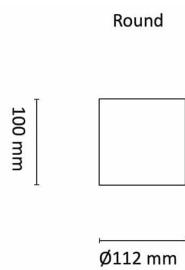

Teknisk data

Spenning (V)	230
Effekt (W)	8
Lumen/Watt (lm)	81
Lysstyrke (lm)	650
Fargetemperatur (K)	2700
Fargegjengivelse (Ra)	80
SDCM	3
Driver størrelse (mA)	200
Min. omgivelsestemperatur (°C)	-20
Max. omgivelsestemperatur (°C)	+50

Utførelse

Farge	Hvit
Materiale	Aluminium
IP klasse	23
Lyskilde	LED
Isolasjonsklasse	I
Dimbar	Ja
Levetid L70B50 Ta25°	120.000
Levetid L80B50 Ta25°	80.000
Energiklasse	F
Integrert/ekstern driver	Integrert
Sokkel	LED
Montering	Utenpåliggende
Avdekningsmateriale	Klart glass
Dimmetype	Fasesnitt/Faseavsnitt
Optikk	Reflektor