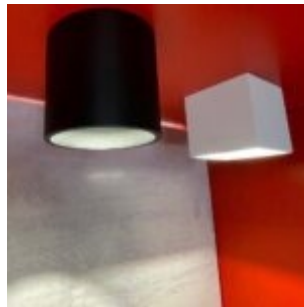

StyloSoft Round 8W 650lm 2700K Hvit

Elnr.: 3235730

StyloSoft er en eksklusiv utenpåliggende downlight i kraftig aluminiumshus. Armaturen har dypt inntrukket lyskilde med reflektoroptikk for redusert blending og bedret synskomfort. Noe som gir et behagelig og eksklusivt inntrykk.

StyloSoft leveres komplett med innebygget dimbar LED driver. Armaturen fås i rund eller firkantet, 2700K, Klasse I, IP23

Teknisk data

Spenning (V)	230
Effekt (W)	8
Lumen/Watt (lm)	81
Lysstyrke (lm)	650
Fargetemperatur (K)	2700
Fargegjengivelse (Ra)	80
SDCM	3
Driver størrelse (mA)	200
Min. omgivelsestemperatur (°C)	-20
Max. omgivelsestemperatur (°C)	+50

Utførelse

Farge	Hvit
Materiale	Aluminium
IP klasse	23
Lyskilde	LED
Isolasjonsklasse	I
Dimbar	Ja
Levetid L70B50 Ta25°	120.000
Levetid L80B50 Ta25°	80.000
Energiklasse	F
Integrert/ekstern driver	Integrert
Sokkel	LED
Montering	Utenpåliggende
Avdekningsmateriale	Klart glass
Dimmetype	Fasesnitt/Faseavsnitt
Optikk	Reflektor