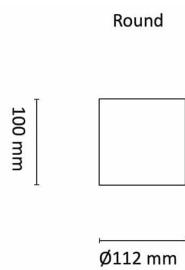

## Teknisk data

Spenning (V)	230
Effekt (W)	8
Lumen/Watt (lm)	81
Lysstyrke (lm)	650
Fargetemperatur (K)	2700
Fargegjengivelse (Ra)	80
SDCM	3
Driver størrelse (mA)	200
Min. omgivelsestemperatur (°C)	-20
Max. omgivelsestemperatur (°C)	+50

## Dimensjoner

Lengde (mm)	-
Høyde (mm)	100
Bredde (mm)	-
Diameter (mm)	112