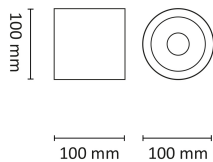

Teknisk data

Spenning (V)	230
Effekt (W)	8
Lumen/Watt (lm)	81
Lysstyrke (lm)	650
Fargetemperatur (K)	2700
Fargegjengivelse (Ra)	80
SDCM	3
Driver størrelse (mA)	200
Min. omgivelsestemperatur (°C)	-20
Max. omgivelsestemperatur (°C)	+50

Utførelse

Farge	Sort
Materiale	Aluminium
IP klasse	23
Lyskilde	LED
Isolasjonsklasse	I
Dimbar	Ja
Levetid L70B50 Ta25°	120.000
Levetid L80B50 Ta25°	80.000
DALI Type	-
IK-klasse	-
Integrert/ekstern driver	Integrert
Sokkel	LED
Montering	Utenpåliggende
Avdekningsmateriale	Klart glass
Dimmetype	Fasesnitt/Faseavsnitt