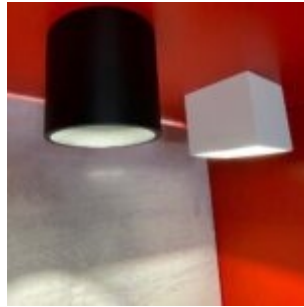

StyloSoft Round 8W 650lm 2700K Sort

Elnr.: 3235731

StyloSoft er en eksklusiv utenpåliggende downlight i kraftig aluminiumshus. Armaturen har dypt inntrukket lyskilde med reflektoroptikk for redusert blending og bedret synskomfort. Noe som gir et behagelig og eksklusivt inntrykk.

StyloSoft leveres komplett med innebygget dimbar LED driver. Armaturen fås i rund eller firkantet, 2700K, Klasse I, IP23

Teknisk data

Spenning (V)	230
Effekt (W)	8
Lumen/Watt (lm)	81
Lysstyrke (lm)	650
Fargetemperatur (K)	2700
Fargegjengivelse (Ra)	80
SDCM	3
Driver størrelse (mA)	200
Min. omgivelsestemperatur (°C)	-20
Max. omgivelsestemperatur (°C)	+50

StyloSoft Round 8W 650lm 2700K Sort

Elnr.: 3235731

Optikk	Reflektor
Brannklasse D	Nei
DALI	Nei
Hurtigkobling	Ja
Antall poler	2
Utforming	Rund
Antall lyskilder	1
Lysfordeling	Mediumstrålende 20-40gr
Utstrålingsvinkel (°)	40
Produktfamilie	StyloSoft
Bruksområde	Trapp og korridor, Hotell og næring, Interiør/Inne