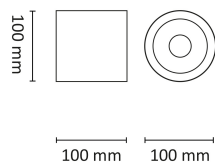

Teknisk data

Spenning (V)	230
Effekt (W)	8
Lumen/Watt (lm)	81
Lysstyrke (lm)	650
Fargetemperatur (K)	2700
Fargegjengivelse (Ra)	80
SDCM	3
Driver størrelse (mA)	200
Min. omgivelsestemperatur (°C)	-20
Max. omgivelsestemperatur (°C)	+50

Utførelse

Farge	Sort
Materiale	Aluminium
IP klasse	23
Lyskilde	LED
Isolasjonsklasse	I
Dimbar	Ja
Levetid L70B50 Ta25°	120.000
Levetid L80B50 Ta25°	80.000
DALI Type	-
IK-klasse	-
Integrert/ekstern driver	Integrert
Sokkel	LED
Montering	Utenpåliggende
Avdekningsmateriale	Klart glass
Dimmetype	Fasesnitt/Faseavsnitt