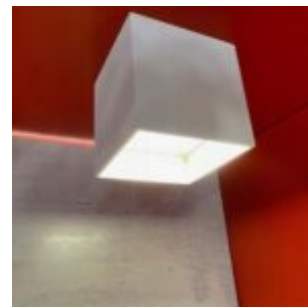

# StyloSoft Round 8W 650lm 2700K Sort

Elnr.: 3235731

StyloSoft er en eksklusiv utenpåliggende downlight i kraftig aluminiumshus. Armaturen har dypt inntrukket lyskilde med reflektoroptikk for redusert blending og bedret synskomfort. Noe som gir et behagelig og eksklusivt inntrykk.