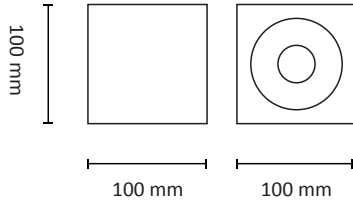

STYLOSOFT™ SQUARE

EN: MEASUREMENT

NO: MÅL

SE: MÅTT

FI: MITAT

OBS!

EN: Installation must be performed by a professional.

NO: Må installeres av autorisert el-installatør.