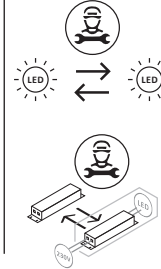

STYLOSOFT™ SQUARE

EN: MEASUREMENT

NO: MÅL

SE: MÅTT

FI: MITAT

OBS!

EN: Installation must be performed by a professional.

NO: Må installeres av autorisert el-installatør.

SE: Måste installeras av en behörig elektriker.

FI: Vain valtuutettu sähköasentaja saa asentaa.

EN: Replaceable light source (LED only)/ control gear by a professional.

NO: Utskiftbar lyskilde/kontrollutstyr av autorisert el-installatør.