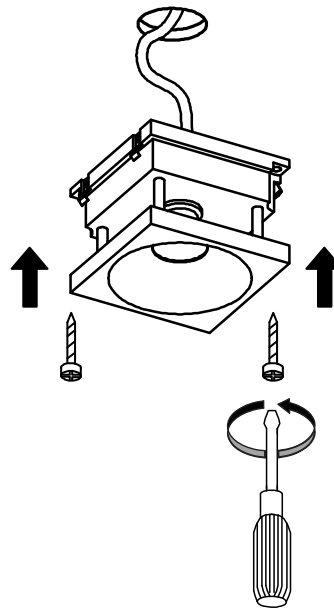

EN: Minimum distance to flammable material in the beam direction.

NO: Minimumsavstand til brennbart materiale i armaturens stråleretning.

SE: Minsta avstånd mellan brännbart material och lampans ljusrättning.

FI: Vähimmäismitta valaisimesta palaavaan materiaaliin.

EN: MOUNTING

NO: MONTERING

SE: MONTERING

FI: ASENNUS

1

2

3