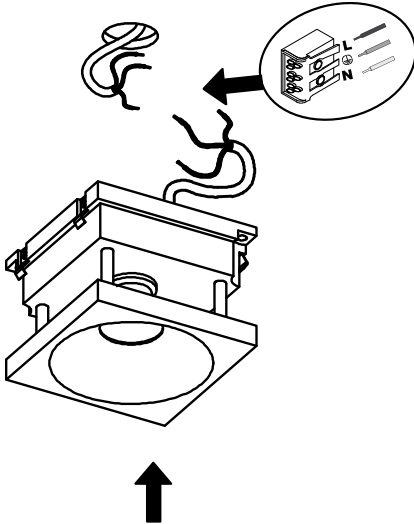

EN: Minimum distance to flammable material in the beam direction.

NO: Minimumsavstand til brennbart materiale i armaturens stråleretning.

SE: Minsta avstånd mellan brännbart material och lampans ljusrättning.

FI: Vähimmäismitta valaisimesta palaavaan materiaaliin.

EN: MOUNTING

NO: MONTERING

SE: MONTERING

FI: ASENNUS

1

2

3