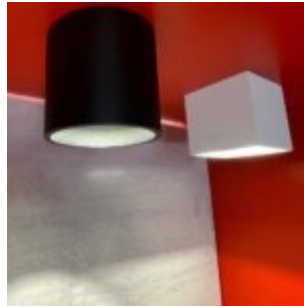

StyloSoft Square 8W 650lm 2700K Hvit

Elnr.: 3235735

StyloSoft er en eksklusiv utenpåliggende downlight i kraftig aluminiumshus. Armaturen har dypt inntrukket lyskilde med reflektoroptikk for redusert blending og bedret synskomfort. Noe som gir et behagelig og eksklusivt inntrykk.

StyloSoft leveres komplett med innebygget dimbar LED driver. Armaturen fås i rund eller firkantet, 2700K, Klasse I, IP23

Square

Teknisk data

Spenning (V)	230
Effekt (W)	8
Lumen/Watt (lm)	81
Lysstyrke (lm)	650
Fargetemperatur (K)	2700
Fargegjengivelse (Ra)	80
SDCM	3
Driver størrelse (mA)	200
Min. omgivelsestemperatur (°C)	-20
Max. omgivelsestemperatur (°C)	+50

Utførelse

Farge	Hvit
Materiale	Aluminium
IP klasse	23
Lyskilde	LED
Isolasjonsklasse	I
Dimbar	Ja
Levetid L70B50 Ta25°	120.000
Levetid L80B50 Ta25°	80.000
Integrert/ekstern driver	Integrert
Sokkel	LED
Montering	Utenpåliggende
Avdekningsmateriale	Klart glass
Dimmetype	Fasesnitt/Faseavsnitt
Optikk	Reflektor
Brannklasse D	Nei