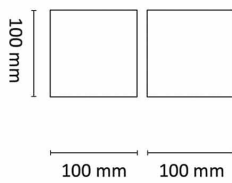

StyloSoft leveres komplett med innebygget dimbar LED driver. Armaturen fås i rund eller firkantet, 2700K, Klasse I, IP23

Square

Teknisk data

Spenning (V)	230
Effekt (W)	8
Lumen/Watt (lm)	81
Lysstyrke (lm)	650
Fargetemperatur (K)	2700
Fargegjengivelse (Ra)	80
SDCM	3
Driver størrelse (mA)	200
Min. omgivelsestemperatur (°C)	-20
Max. omgivelsestemperatur (°C)	+50

Utførelse

Farge	Hvit
Materiale	Aluminium
IP klasse	23
Lyskilde	LED
Isolasjonsklasse	I
Dimbar	Ja
Levetid L70B50 Ta25°	120.000
Levetid L80B50 Ta25°	80.000
Integrert/ekstern driver	Integrert
Sokkel	LED
Montering	Utenpåliggende
Avdekningsmateriale	Klart glass
Dimmetype	Fasesnitt/Faseavsnitt
Optikk	Reflektor
Brannklasse D	Nei

Dimensjoner

Lengde (mm)	100
Høyde (mm)	100
Bredde (mm)	100
Diameter (mm)	-

Tilbehør

Vedlikehold

Produktet rengjøres ved å tørke over med en fuktig microfiberklut. Evt. vann/såperester fjernes med en ren microfiberklut.