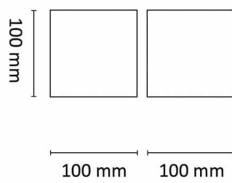

StyloSoft leveres komplett med innebygget dimbar LED driver. Armaturen fås i rund eller firkantet, 2700K, Klasse I, IP23

Square

Teknisk data

Spenning (V)	230
Effekt (W)	8
Lumen/Watt (lm)	81
Lysstyrke (lm)	650
Fargetemperatur (K)	2700
Fargegjengivelse (Ra)	80
SDCM	3
Driver størrelse (mA)	200
Min. omgivelsestemperatur (°C)	-20
Max. omgivelsestemperatur (°C)	+50

Dimensjoner

Lengde (mm)	100
Høyde (mm)	100
Bredde (mm)	100
Nettvekt (g)	750

Tilbehør

Vedlikehold

Produktet rengjøres ved å tørke over med en fuktig microfiberklut. Evt. vann/såperester fjernes med en ren microfiberklut.