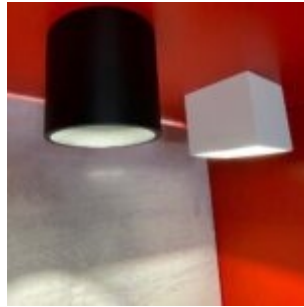

# StyloSoft Square 8W 650lm 2700K Sort

Elnr.: 3235736

StyloSoft er en eksklusiv utenpåliggende downlight i kraftig aluminiumshus. Armaturen har dypt inntrukket lyskilde med reflektoroptikk for redusert blending og bedret synskomfort. Noe som gir et behagelig og eksklusivt inntrykk.

StyloSoft leveres komplett med innebygget dimbar LED driver. Armaturen fås i rund eller firkantet, 2700K, Klasse I, IP23

Square