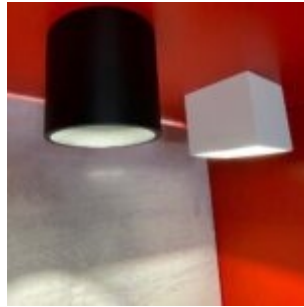

StyloSoft Square 8W 650lm 2700K Sort

Elnr.: 3235736

StyloSoft er en eksklusiv utenpåliggende downlight i kraftig aluminiumshus. Armaturen har dypt inntrukket lyskilde med reflektoroptikk for redusert blending og bedret synskomfort. Noe som gir et behagelig og eksklusivt inntrykk.

StyloSoft leveres komplett med innebygget dimbar LED driver. Armaturen fås i rund eller firkantet, 2700K, Klasse I, IP23

Square

Teknisk data

Spenning (V)	230
Effekt (W)	8
Lumen/Watt (lm)	81
Lysstyrke (lm)	650
Fargetemperatur (K)	2700
Fargegjengivelse (Ra)	80
SDCM	3
Driver størrelse (mA)	200
Min. omgivelsestemperatur (°C)	-20
Max. omgivelsestemperatur (°C)	+50

Utførelse

Farge	Sort
RAL-kode	9005 - Matt sort
Materiale	Aluminium
IP klasse	23
Lyskilde	LED
Isolasjonsklasse	I
Dimbar	Ja
Levetid L70B50 Ta25°	120.000
Levetid L80B50 Ta25°	80.000
Energiklasse	F
Integrert/ekstern driver	Integrert
Sokkel	LED
Montering	Utenpåliggende
Avdekningsmateriale	Klart glass
Dimmetype	Fasesnitt/Faseavsnitt