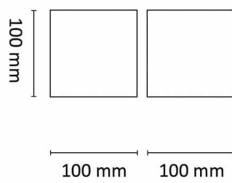

Teknisk data

Spenning (V)	230
Effekt (W)	8
Lumen/Watt (lm)	81
Lysstyrke (lm)	650
Fargetemperatur (K)	2700
Fargegjengivelse (Ra)	80
SDCM	3
Driver størrelse (mA)	200
Min. omgivelsestemperatur (°C)	-20
Max. omgivelsestemperatur (°C)	+50

Utførelse

Farge	Sort
RAL-kode	9005 - Matt sort
Materiale	Aluminium
IP klasse	23
Lyskilde	LED
Isolasjonsklasse	I
Dimbar	Ja
Levetid L70B50 Ta25°	120.000
Levetid L80B50 Ta25°	80.000
Energiklasse	F
Integrert/ekstern driver	Integrert
Sokkel	LED
Montering	Utenpåliggende
Avdekningsmateriale	Klart glass
Dimmetype	Fasesnitt/Faseavsnitt