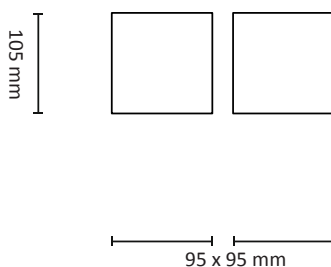

LIGHTBOX™ 7W

220-240V 50/60Hz 7W 2700K IP20

EN: MOUNTING
 NO: MONTERING
 SE: MONTERING
 FI: ASENNUS

1

2

3

4

EN: MEASUREMENT
 NO: MÅL
 SE: MÅTT
 FI: MITAT