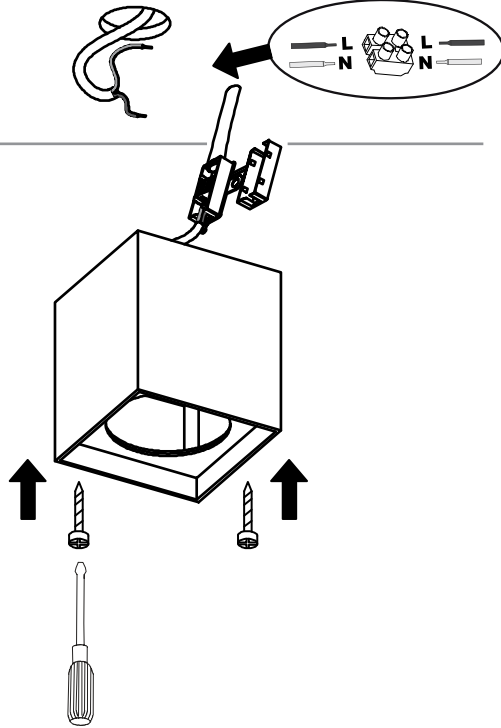

LIGHTBOX™ 7W

220-240V 50/60Hz 7W 2700K IP20

EN: MOUNTING
NO: MONTERING
SE: MONTERING
FI: ASENNUS

1

2