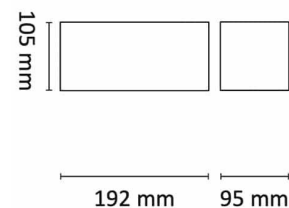

Lightbox 1x8W 750lm 2700K Hvit

Elnr.: 3235740

LUZENSE® Unilamp®

Lightbox er en serie eksklusive utenpåliggende downlights i kraftige aluminiumshus. Armaturen har inntrukket lyskilde med mulighet for α° vinkle lysstrålen 25° i alle retninger. Lightbox leveres i firkantet utførelse, komplett med integrert dimbar LED-driver.

LightBox har reflektoroptikk med dyptliggende lyskilde for lav blending og god synskomfort. Noe som gir et behagelig og eksklusivt inntrykk. Klasse II, IP23