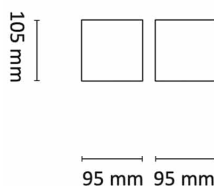

LightBox har reflektoroptikk med dyptliggende lyskilde for lav blending og god synskomfort. Noe som gir et behagelig og eksklusivt inntrykk. Klasse II, IP23

Teknisk data

Spenning (V)	230
Effekt (W)	8
Lumen/Watt (lm)	94
Lysstyrke (lm)	750
Fargetemperatur (K)	2700
Fargegjengivelse (Ra)	95
SDCM	3
Driver størrelse (mA)	200
Min. omgivelsestemperatur (°C)	-20
Max. omgivelsestemperatur (°C)	+50

Dimensjoner

Lengde (mm)	95
Høyde (mm)	105
Bredde (mm)	95

Tilbehør

Vedlikehold

Produktet rengjøres ved å tørke over med en fuktig microfiberklut. Evt. vann/såperester fjernes med en ren microfiberklut.

Retur / Deponi