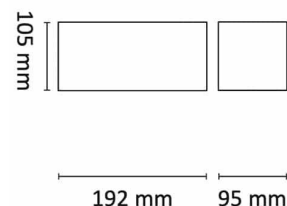

Lightbox 1x8W 750lm 2700K Sort

Elnr.: 3235741

LUZENSE® Unilamp®

Lightbox er en serie eksklusive utenpåliggende downlights i kraftige aluminiumshus. Armaturen har inntrukket lyskilde med mulighet for α° vinkle lysstrålen 25° i alle retninger. Lightbox leveres i firkantet utførelse, komplett med integrert dimbar LED-driver.

LightBox har reflektoroptikk med dyptliggende lyskilde for lav blending og god synskomfort. Noe som gir et behagelig og eksklusivt inntrykk. Klasse II, IP23