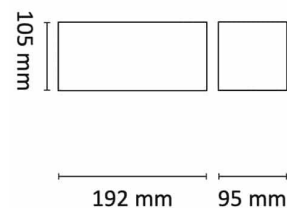

Lightbox 1x8W 750lm 2700K Sort

Elnr.: 3235741

Lightbox er en serie eksklusive utenpa^oliggende downlights i kraftige aluminiumshus. Armaturen har inntrukket lyskilde med mulighet for a^o vinkle lysstra^olen 25^o i alle retninger. Lightbox leveres i firkantet utførelse, komplett med integrert dimbar LED-driver.

LightBox har reflektoroptikk med dyptliggende lyskilde for lav blending og god synskomfort. Noe som gir et behagelig og eksklusivt inntrykk. Klasse II, IP23.

Teknisk data

Spenning (V)	230
Effekt (W)	8
Lumen/Watt (lm)	94
Lysstyrke (lm)	750
Fargetemperatur (K)	2700
Fargegjengivelse (Ra)	95
SDCM	3
Driver størrelse (mA)	200
Min. omgivelsestemperatur (°C)	-20
Max. omgivelsestemperatur (°C)	+50

Utførelse

Farge	Sort
Materiale	Aluminium
IP klasse	23
Lyskilde	LED
Isolasjonsklasse	II
Dimbar	Ja
Levetid L70B50 Ta25 ^o	120.000
Levetid L80B50 Ta25 ^o	80.000
Integrert/ekstern driver	Integrert
Sokkel	LED
Montering	Utenpåliggende
Avdekningsmateriale	Klart glass
Dimmetype	Fasesnitt/Faseavsnitt

Dimensjoner

Lengde (mm)	95
Høyde (mm)	105
Bredde (mm)	95

Tilbehør

Vedlikehold

Produktet rengjøres ved å tørke over med en fuktig microfiberklut. Evt. vann/såperester fjernes med en ren microfiberklut.

Retur / Deponi