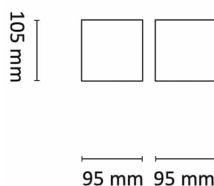

LightBox har reflektoroptikk med dyptliggende lyskilde for lav blending og god synskomfort. Noe som gir et behagelig og eksklusivt inntrykk. Klasse II, IP23.

Teknisk data

Spenning (V)	230
Effekt (W)	8
Lumen/Watt (lm)	94
Lysstyrke (lm)	750
Fargetemperatur (K)	2700
Fargegjengivelse (Ra)	95
SDCM	3
Driver størrelse (mA)	200
Min. omgivelsestemperatur (°C)	-20
Max. omgivelsestemperatur (°C)	+50

Dimensjoner

Lengde (mm)	95
Høyde (mm)	105
Bredde (mm)	95

Tilbehør

Vedlikehold

Produktet rengjøres ved å tørke over med en fuktig microfiberklut. Evt. vann/såperester fjernes med en ren microfiberklut.

Retur / Deponi