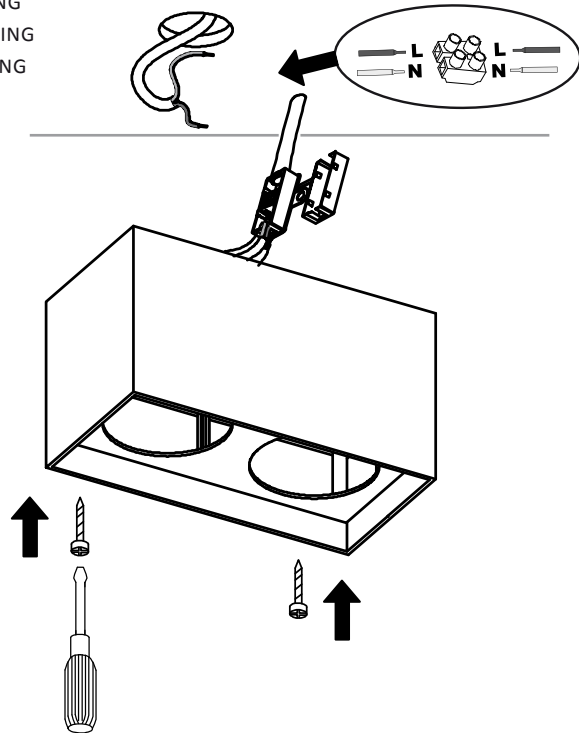

LIGHTBOX 2X7W

220-240V 50/60Hz 2x7W 2700K IP20

EN: MOUNTING
NO: MONTERING
SE: MONTERING
FI: ASENNUS

1

2