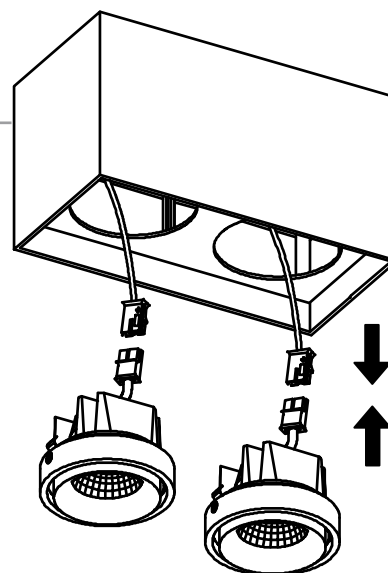

LIGHTBOX 2X7W

220-240V 50/60Hz 2x7W 2700K IP20

EN: MOUNTING
NO: MONTERING
SE: MONTERING
FI: ASENNUS

1

2

3

4

EN: MEASUREMENT
NO: MÅL
SE: MÅTT
FI: MITAT

OBS!

EN: Installation must be performed by a qualified electrician.
NO: Må installeres av autorisert el-installerør.
SE: Måste installeras av en behörig elektriker.
FI: Valaisimen saa asentaa vain riittävän ammattitaidon omaava henkilö.

EN: Minimum distance to flammable material in the beam direction.
NO: Minimumsavstand til brennbart materiale i armaturens stråleretning.
SE: Minsta avstånd mellan brännbart material och lampans ljusrättning.
FI: Vähimmäismitta lampusta palaavaan materiaaliin.