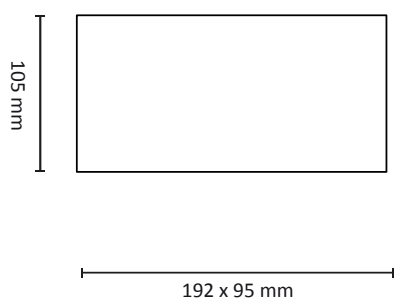

LIGHTBOX 2X7W

220-240V 50/60Hz 2x7W 2700K IP20

EN: MOUNTING
 NO: MONTERING
 SE: MONTERING
 FI: ASENNUS

1

2

3

4

EN: MEASUREMENT
 NO: MÅL
 SE: MÅTT
 FI: MITAT