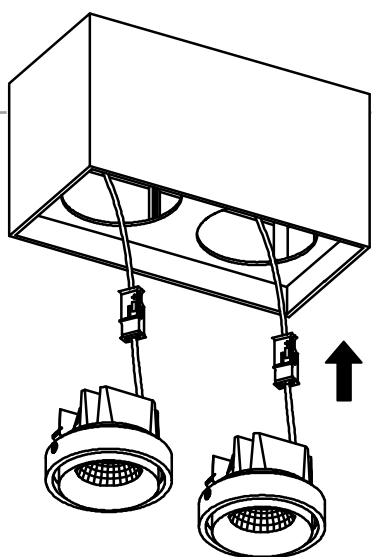

LIGHTBOX 2X7W

220-240V 50/60Hz 2x7W 2700K IP20

EN: MOUNTING
 NO: MONTERING
 SE: MONTERING
 FI: ASENNUS

1

2

3

4

EN: MEASUREMENT
 NO: MÅL
 SE: MÅTT
 FI: MITAT

EN: Minimum distance to flammable material in the beam direction.
 NO: Minimumsavstand til brennbart materiale i armaturens stråleretning.
 SE: Minsta avstånd mellan brännbart material och lampans ljusrättning.
 FI: Vähimmäismitta lampusta palaavaan materiaaliin.