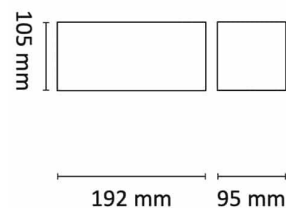

Lightbox 2x8W 1500lm 2700K Sort

Elnr.: 3235746

Lightbox er en serie eksklusive utenpåliggende downlights i kraftige aluminiumshus. Armaturen har inntrukket lyskilde med mulighet for α vinkle lysstrålen 25° i alle retninger. Lightbox leveres i firkantet utførelse, komplett med integrert dimbar LED-driver.

LightBox har reflektoroptikk med dyptliggende lyskilde for lav blending og god synskomfort. Noe som gir et behagelig og eksklusivt inntrykk. Klasse II, IP23.