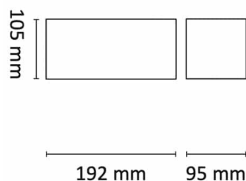

LightBox har reflektoroptikk med dyptliggende lyskilde for lav blending og god synskomfort. Noe som gir et behagelig og eksklusivt inntrykk. Klasse II, IP23.

Teknisk data

| | |
|--------------------------------|------|
| Spenning (V) | 230 |
| Effekt (W) | 2x8 |
| Lumen/Watt (lm) | 94 |
| Lysstyrke (lm) | 1500 |
| Fargetemperatur (K) | 2700 |
| Fargegjengivelse (Ra) | 95 |
| SDCM | 3 |
| Driver størrelse (mA) | 200 |
| Min. omgivelsestemperatur (°C) | -20 |
| Max. omgivelsestemperatur (°C) | +50 |

Dimensjoner

| | |
|---------------|------|
| Lengde (mm) | 192 |
| Høyde (mm) | 105 |
| Bredde (mm) | 95 |
| Nettovekt (g) | 1423 |

Tilbehør

Vedlikehold

Produktet rengjøres ved å tørke over med en fuktig microfiberklut. Evt. vann/såperester fjernes med en ren microfiberklut.