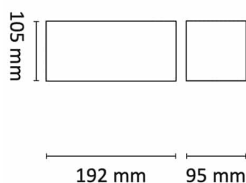

LightBox har reflektoroptikk med dyptliggende lyskilde for lav blending og god synskomfort. Noe som gir et behagelig og eksklusivt inntrykk. Klasse II, IP23

Teknisk data

Spenning (V)	230
Effekt (W)	2x8
Lumen/Watt (lm)	94
Lysstyrke (lm)	1500
Fargetemperatur (K)	2700
Fargegjengivelse (Ra)	95
SDCM	3
Driver størrelse (mA)	200
Min. omgivelsestemperatur (°C)	-20
Max. omgivelsestemperatur (°C)	+50

Dimensjoner

Lengde (mm)	192
Høyde (mm)	105
Bredde (mm)	95

Tilbehør

Vedlikehold

Produktet rengjøres ved å tørke over med en fuktig microfiberklut. Evt. vann/såperester fjernes med en ren microfiberklut.

Retur / Deponi