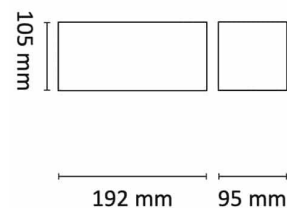

Lightbox 2x8W 1500lm 2700K Sort

Elnr.: 3235746

Lightbox er en serie eksklusive utenpårliggende downlights i kraftige aluminiumshus. Armaturen har inntrukket lyskilde med mulighet for α vinkle lysstrålen 25° i alle retninger. Lightbox leveres i firkantet utførelse, komplett med integrert dimbar LED-driver.

LightBox har reflektoroptikk med dyptliggende lyskilde for lav blending og god synskomfort. Noe som gir et behagelig og eksklusivt inntrykk. Klasse II, IP23

Teknisk data

Spenning (V)	230
Effekt (W)	2x8
Lumen/Watt (lm)	94
Lysstyrke (lm)	1500
Fargetemperatur (K)	2700
Fargegjengivelse (Ra)	95
SDCM	3
Driver størrelse (mA)	200
Min. omgivelsestemperatur (°C)	-20
Max. omgivelsestemperatur (°C)	+50

Utførelse

Farge	Sort
Materiale	Aluminium
IP klasse	23
Lyskilde	LED
Isolasjonsklasse	II
Dimbar	Ja
Levetid L70B50 Ta25°	120.000
Levetid L80B50 Ta25°	80.000
Integrert/ekstern driver	Integrert
Sokkel	LED
Montering	Utenpårliggende
Avdekningsmateriale	Klart glass
Dimmetype	Fasesnitt/Faseavsnitt

Dimensjoner

Lengde (mm)	192
Høyde (mm)	105
Bredde (mm)	95

Tilbehør

Vedlikehold

Produktet rengjøres ved å tørke over med en fuktig microfiberklut. Evt. vann/såperester fjernes med en ren microfiberklut.

Retur / Deponi