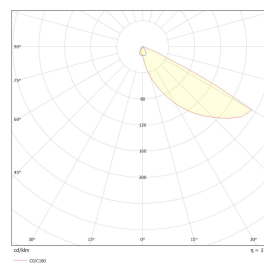

Teknisk data

Spenning (V)	230
Effekt (W)	3
Lumen/Watt (lm)	83
Lysstyrke (lm)	250
Fargetemperatur (K)	2700
Fargegjengivelse (Ra)	90
SDCM	3
Driver størrrelse (mA)	300

Utførelse

Farge	Hvit
Materiale	Aluminium
IP klasse	55
Lyskilde	LED
Isolasjonsklasse	I
Dimbar	Ja
Levetid L70B50 Ta25°	100.000
Levetid L80B50 Ta25°	67.000
IK-klasse	10
Integrert/ekstern driver	Integrert
Sokkel	LED
Montering	Innfelt
Avdekningsmateriale	Klart glass
Dimmetype	Fasesnitt/Faseavsnitt
Optikk	Linse
Brannklasse D	Nei
DALI	Nei
Hurtigkobling	Nei