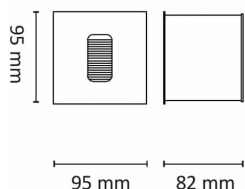

Quickstep Sq 3W 250lm 2700K IP55 Hvit

Elnr.: 3235767

Innfelt orienteringsarmatur for belysning av gangflate / trapper innendørs så vel som utendørs. Armaturen leveres med integrert dimbar LED driver som kan dimmes til meget lavt nivå. Frontplate i lakkert aluminium eller i børstet rustfritt stål. Asymmetrisk nedrettet lysfordeling. Quickstep leveres komplett med innfelling/innstøpningsboks. Klasse I, IP55.

Teknisk data

Spenning (V)	230
Effekt (W)	3
Lumen/Watt (lm)	83
Lysstyrke (lm)	250
Fargetemperatur (K)	2700
Fargegjengivelse (Ra)	90
SDCM	3
Driver størrrelse (mA)	300

Utførelse

Farge	Hvit
Materiale	Aluminium
IP klasse	55
Lyskilde	LED
Isolasjonsklasse	I
Dimbar	Ja
Levetid L70B50 Ta25°	100.000
Levetid L80B50 Ta25°	67.000
IK-klasse	10
Integrert/ekstern driver	Integrert
Sokkel	LED
Montering	Innfelt
Avdekningsmateriale	Klart glass
Dimmetype	Fasesnitt/Faseavsnitt
Optikk	Linse
Brannklasse D	Nei
DALI	Nei
Hurtigkobling	Nei

Dimensjoner

Lengde (mm)	95
Høyde (mm)	95
Lengde på tilf. kabel (mm)	200
Dybde (mm)	82

Tilbehør

Vedlikehold

Produktet rengjøres ved å tørke over med en fuktig microfiberklut. Evt. vann/såperester fjernes med en ren microfiberklut.