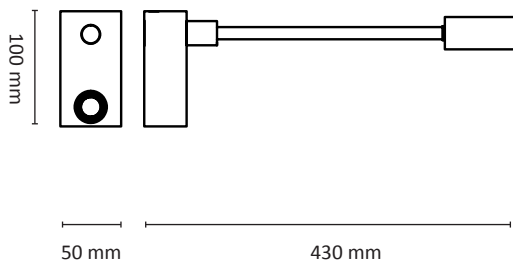

SLEEPER™

EN: MOUNTING  
 NO: MONTERING  
 SE: MONTERING  
 FI: ASENNUS

EN: MEASUREMENT  
 NO: MÅL  
 SE: MÅTT  
 FI: MITAT

**OBS!**

EN: Installation must be performed by a qualified electrician.  
 NO: Må installeres av autorisert el-installerør.  
 SE: Måste installeras av en behörig elektriker.  
 FI: Valaisimen saa asentaa vain riittävän ammattitaidon omaava henkilö.

EN: Minimum distance to flammable material in the beam direction.  
 NO: Minimumsavstand til brennbar materiale i armaturens stråleretning.  
 SE: Minsta avstånd mellan brännbart material och lampans ljusrättning.  
 FI: Vähimmäismitta lampusta palaavaan materiaaliin.