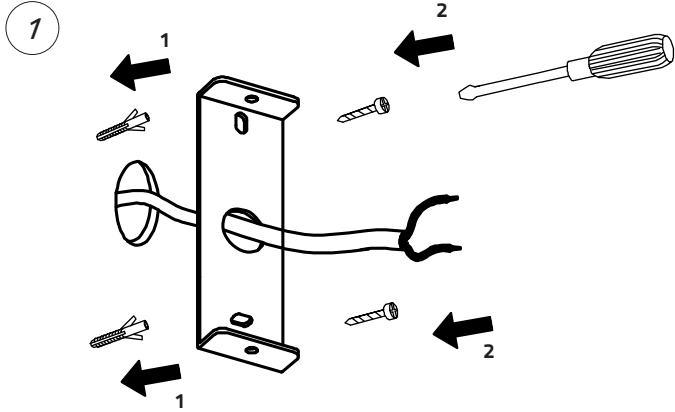

SLEEPER™

EN: MOUNTING  
 NO: MONTERING  
 SE: MONTERING  
 FI: ASENNUS

EN: MEASUREMENT  
 NO: MÅL  
 SE: MÅTT  
 FI: MITAT

**OBS!**

EN: Installation must be performed by a qualified electrician.  
 NO: Må installeres av autorisert el-installerør.  
 SE: Måste installeras av en behörig elektriker.  
 FI: Valaisimen saa asentaa vain riittävän ammattitaidon omaava henkilö.

EN: Minimum distance to flammable material in the beam direction.  
 NO: Minimumsavstand til brennbar materiale i armaturens stråleretning.  
 SE: Minsta avstånd mellan brännbart material och lampans ljusrättning.  
 FI: Vähimmäismitta lampusta palaavaan materiaaliin.