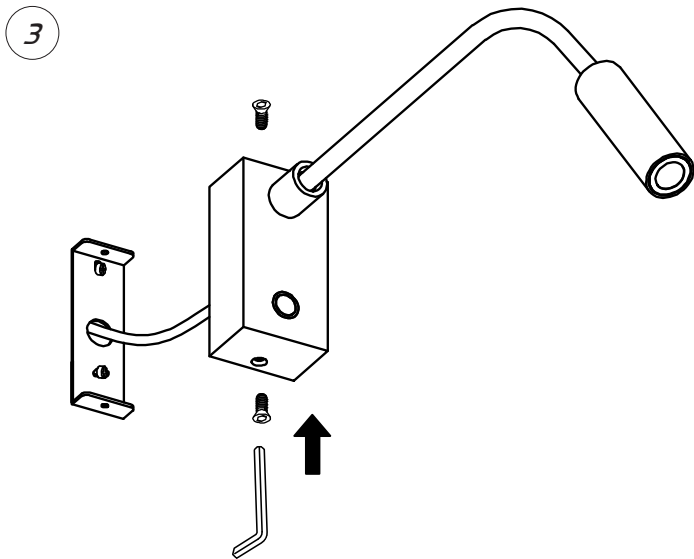

SLEEPER™

EN: MOUNTING  
 NO: MONTERING  
 SE: MONTERING  
 FI: ASENNUS

EN: MEASUREMENT  
 NO: MÅL  
 SE: MÅTT  
 FI: MITAT

**OBS!**

EN: Installation must be performed by a qualified electrician.  
 NO: Må installeres av autorisert el-installerør.  
 SE: Måste installeras av en behörig elektriker.  
 FI: Valaisimen saa asentaa vain riittävän ammattitaidon omaava henkilö.

EN: Minimum distance to flammable material in the beam direction.  
 NO: Minimumsavstand til brennbar materiale i armaturens stråleretning.  
 SE: Minsta avstånd mellan brännbart material och lampans ljusrättning.  
 FI: Vähimmäismitta lampusta palaavaan materiaaliin.