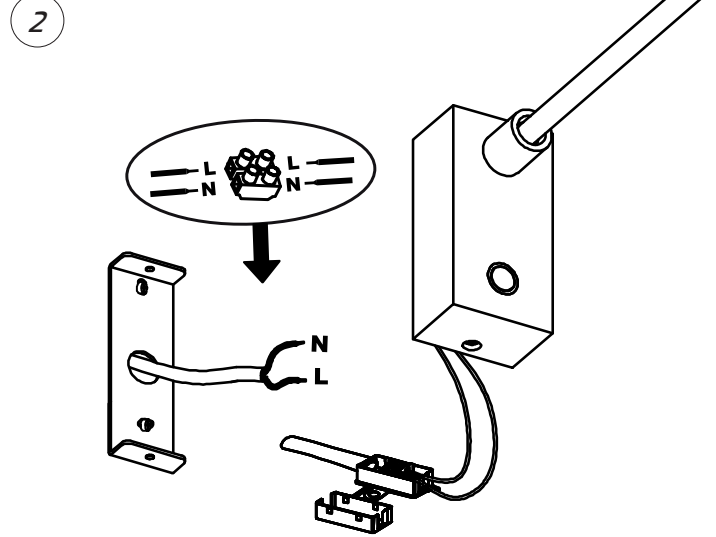

SLEEPER™

EN: MOUNTING  
 NO: MONTERING  
 SE: MONTERING  
 FI: ASENNUS

EN: MEASUREMENT  
 NO: MÅL  
 SE: MÅTT  
 FI: MITAT

**OBS!**

EN: Installation must be performed by a qualified electrician.  
 NO: Må installeres av autorisert el-installerør.  
 SE: Måste installeras av en behörig elektriker.  
 FI: Valaisimen saa asentaa vain riittävän ammattitaidon omaava henkilö.

EN: Minimum distance to flammable material in the beam direction.  
 NO: Minimumsavstand til brennbar materiale i armaturens stråleretning.  
 SE: Minsta avstånd mellan brännbart material och lampans ljusrättning.  
 FI: Vähimmäismitta lampusta palaavaan materiaaliin.