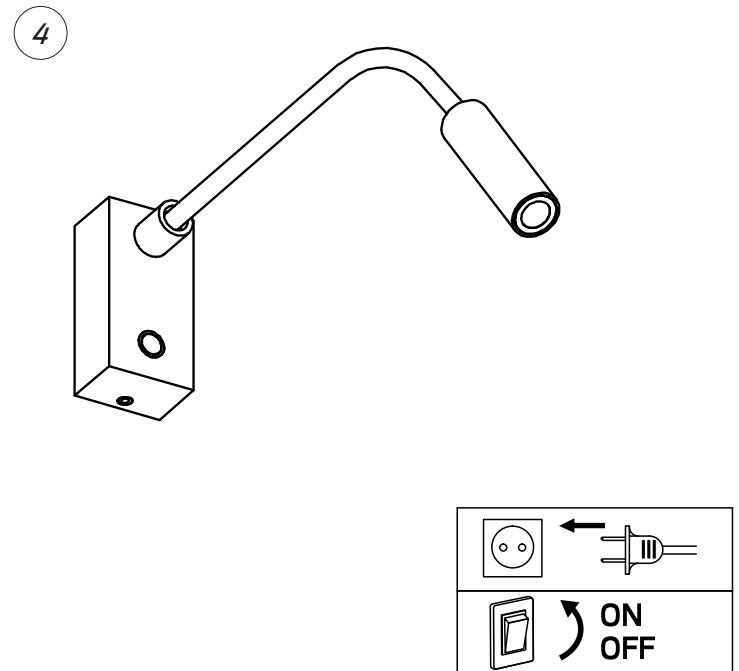

SLEEPER™

EN: MOUNTING  
 NO: MONTERING  
 SE: MONTERING  
 FI: ASENNUS

EN: MEASUREMENT  
 NO: MÅL  
 SE: MÅTT  
 FI: MITAT

**OBS!**

EN: Installation must be performed by a qualified electrician.  
 NO: Må installeres av autorisert el-installerør.  
 SE: Måste installeras av en behörig elektriker.  
 FI: Valaisimen saa asentaa vain riittävän ammattitaidon omaava henkilö.

EN: Minimum distance to flammable material in the beam direction.  
 NO: Minimumsavstand til brennbar materiale i armaturens stråleretning.  
 SE: Minsta avstånd mellan brännbart material och lampans ljusrättning.  
 FI: Vähimmäismitta lampusta palaavaan materiaaliin.