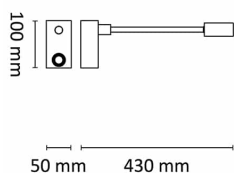

# Sleeper 4W 250lm 3000K Dim Sort

Elnr.: 3235775

Sleeper er en vegg lampe med fleksibel arm og integrert 4W LED. Et perfekt leselys ved siden av sengen, med konsentrert avskjermet lys som ikke forstyrrer andre. Sleeper er dimbar med integrert touchdimmer. Lysfargen er 3000°K. Klasse II, IP20.

## Teknisk data

Spenning (V)	230
Effekt (W)	4
Lumen/Watt (lm)	63
Lysstyrke (lm)	250
Fargetemperatur (K)	3000
Fargegjengivelse (Ra)	90
Driver størrelse (mA)	350
Min. omgivelsestemperatur (°C)	-20
Max. omgivelsestemperatur (°C)	+50

## Utførelse

Farge	Sort
RAL-kode	9005 - Matt sort
Materiale	Aluminium
IP klasse	20
Lyskilde	LED
Isolasjonsklasse	II
Dimbar	Ja
Levetid L70B50 Ta25°	100.000
Levetid L80B50 Ta25°	67.000
Energiklasse	G
Integrert/ekstern driver	Integrert
Sokkel	LED
Montering	Utenpåliggende
Avdekningsmateriale	Klart glass
Dimmetype	Fasesnitt/Faseavsnitt
Optikk	Reflektor
Brannklasse D	Nei
DALI	Nei

## Dimensjoner

Lengde (mm)	430
Høyde (mm)	100
Bredde (mm)	50
Nettvekt (g)	477