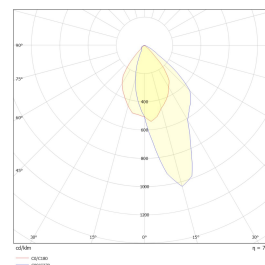

## Teknisk data

Spenning (V)	230
Effekt (W)	4
Lumen/Watt (lm)	63
Lysstyrke (lm)	250
Fargetemperatur (K)	3000
Fargegjengivelse (Ra)	90
Driver størrelse (mA)	350
Min. omgivelsestemperatur (°C)	-20
Max. omgivelsestemperatur (°C)	+50

## Dimensjoner

Lengde (mm)	430
Høyde (mm)	100
Bredde (mm)	50
Nettvekt (g)	477