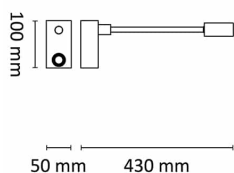

Sleeper 4W 250lm 3000K Dim Sort

Elnr.: 3235775

Sleeper er en vegg lampe med fleksibel arm og integrert 4W LED. Et perfekt leselys ved siden av sengen, med konsentrert avskjermet lys som ikke forstyrrer andre. Sleeper er dimbar med integrert touchdimmer. Lysfargen er 3000°K. Klasse II, IP20.

Teknisk data

Spenning (V)	230
Effekt (W)	4
Lumen/Watt (lm)	63
Lysstyrke (lm)	250
Fargetemperatur (K)	3000
Fargegjengivelse (Ra)	90
Driver størrelse (mA)	350
Min. omgivelsestemperatur (°C)	-20
Max. omgivelsestemperatur (°C)	+50

Utførelse

Farge	Sort
RAL-kode	9005 - Matt sort
Materiale	Aluminium
IP klasse	20
Lyskilde	LED
Isolasjonsklasse	II
Dimbar	Ja
Levetid L70B50 Ta25°	100.000
Levetid L80B50 Ta25°	67.000
Energiklasse	G
Integrert/ekstern driver	Integrert
Sokkel	LED
Montering	Utenpåliggende
Avdekningsmateriale	Klart glass
Dimmetype	Fasesnitt/Faseavsnitt
Optikk	Reflektor
Brannklasse D	Nei
DALI	Nei

Dimensjoner

Lengde (mm)	430
Høyde (mm)	100
Bredde (mm)	50

Tilbehør

Vedlikehold

Produktet rengjøres ved å tørke over med en fuktig microfiberklut. Evt. vann/såperester fjernes med en ren microfiberklut.

Retur / Deponi