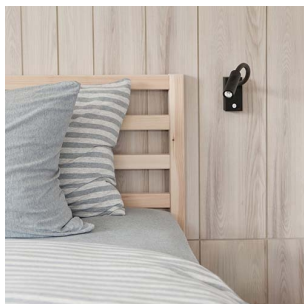

Sleeper 4W 250lm 3000K Dim Sort

Elnr.: 3235775

Sleeper er en vegg lampe med fleksibel arm og integrert 4W LED. Et perfekt leselys ved siden av sengen, med konsentrert avskjermet lys som ikke forstyrrer andre. Sleeper er dimbar med integrert touchdimmer. Lysfargen er 3000°K. Klasse II, IP20.