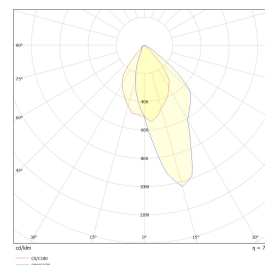

Teknisk data

Spenning (V)	230
Effekt (W)	4
Lumen/Watt (lm)	63
Lysstyrke (lm)	250
Fargetemperatur (K)	3000
Fargegjengivelse (Ra)	90
Driver størrelse (mA)	350
Min. omgivelsestemperatur (°C)	-20
Max. omgivelsestemperatur (°C)	+50