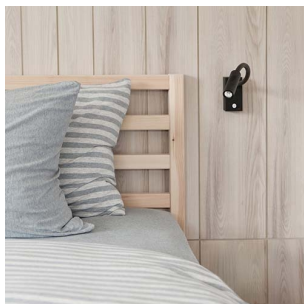

# Sleeper 4W 250lm 3000K Dim Sort

Elnr.: 3235775

Sleeper er en vegg lampe med fleksibel arm og integrert 4W LED. Et perfekt leselys ved siden av sengen, med konsentrert avskjermet lys som ikke forstyrrer andre. Sleeper er dimbar med integrert touchdimmer. Lysfargen er 3000°K. Klasse II, IP20.